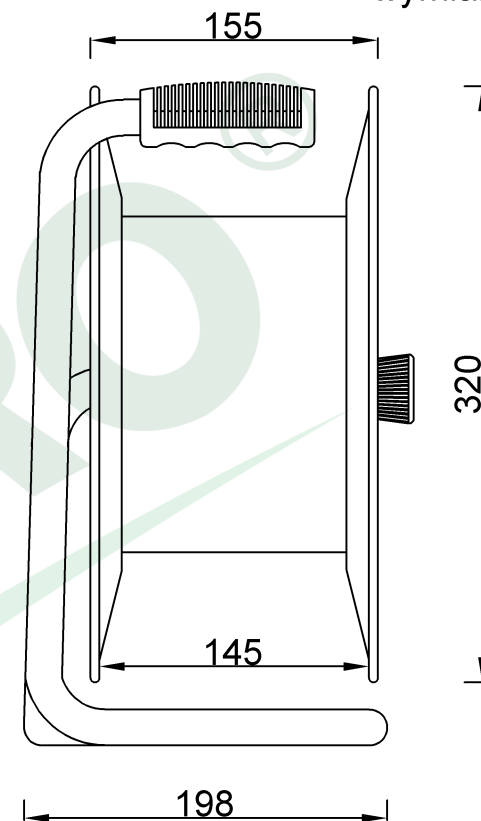

wymiary w [mm]

14300 | Zwijak kabla metal fi 320

F-ELEKTRO

[www.f-elektro.com](http://www.f-elektro.com),

e-mail: [info@f-elektro.com](mailto:info@f-elektro.com)