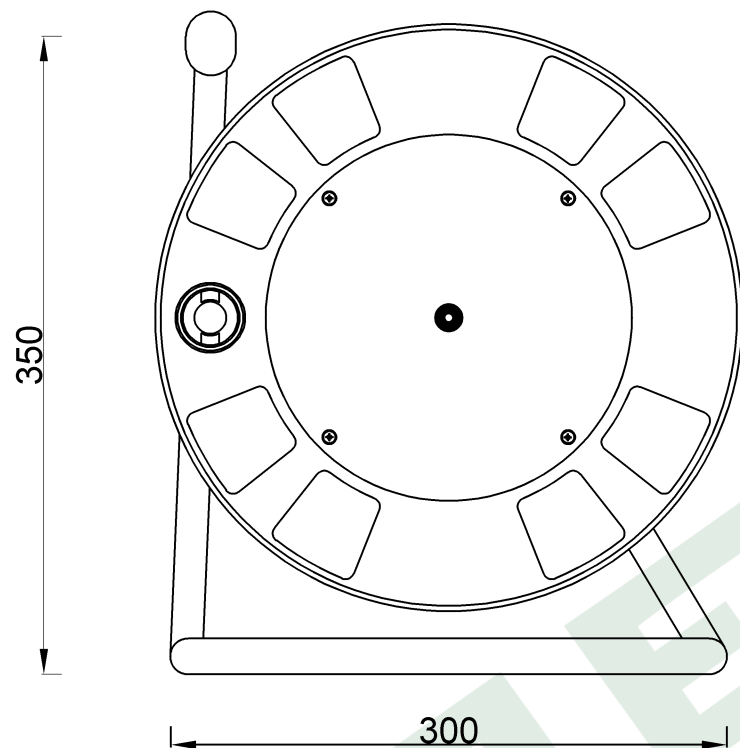

wymiary w [mm]

14300 | Zwijak kabla metal fi 320

F-ELEKTRO

[www.f-elektro.com](http://www.f-elektro.com),

e-mail: [info@f-elektro.com](mailto:info@f-elektro.com)