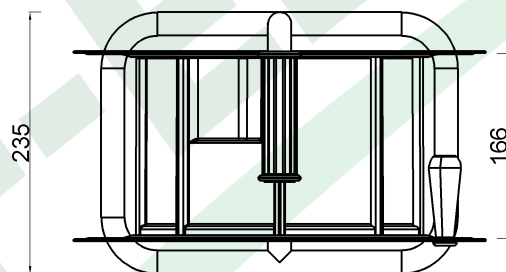

wymiary w [mm]

14700 Zwijak metalowy MAKARA 4 fi 370

F-ELEKTRO

www.f-elektro.com,

e-mail: info@f-elektro.com