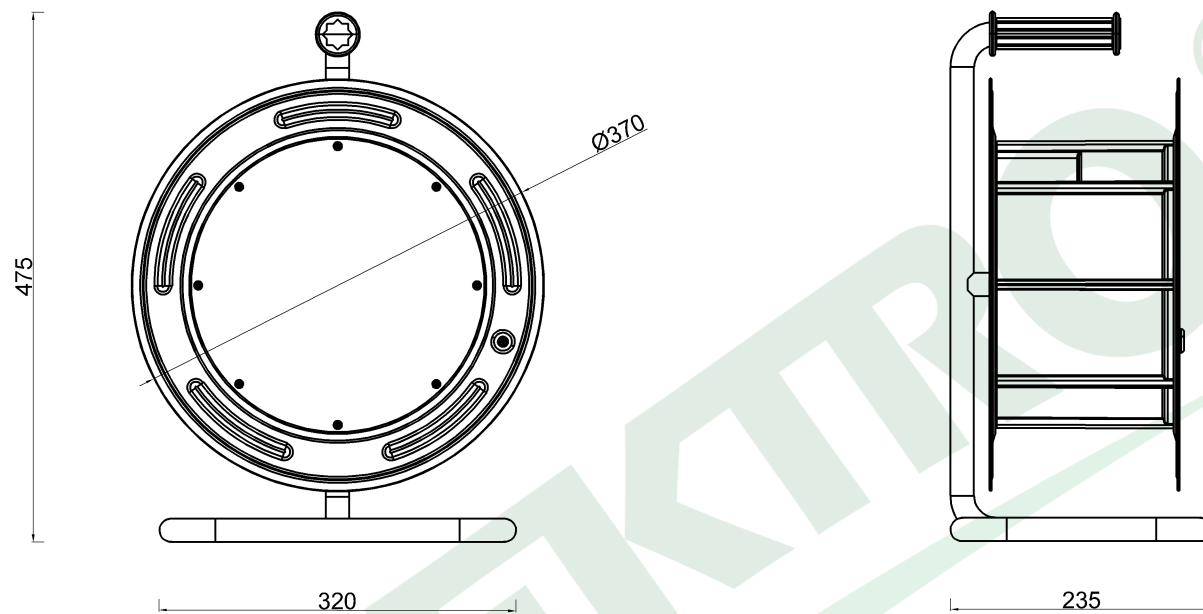

wymiary w [mm]

14700 Zwijak metalowy MAKARA 4 fi 370

F-ELEKTRO

www.f-elektro.com,

e-mail: info@f-elektro.com