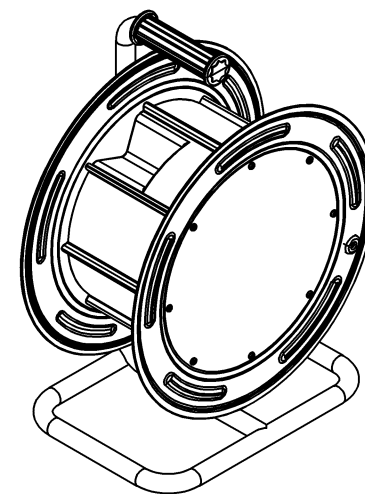

wymiary w [mm]

14700 Zwijak metalowy MAKARA 4 fi 370

F-ELEKTRO

www.f-elektro.com,

e-mail: info@f-elektro.com