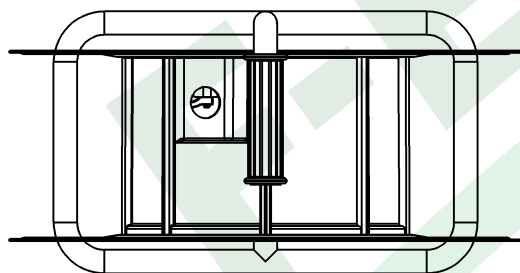

wymiary w [mm]

14800 | Zwijak metalowy MAKARA 5 fi 460

F-ELEKTRO

www.f-elektro.com,

e-mail: info@f-elektro.com