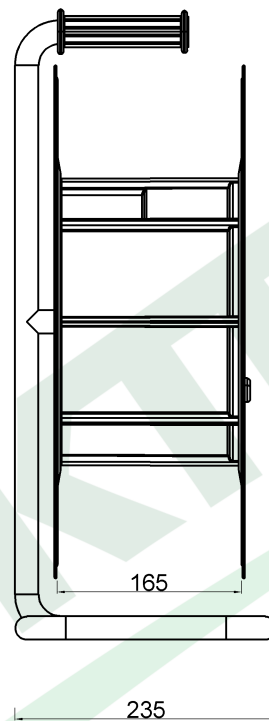

wymiary w [mm]

14800 | Zwijak metalowy MAKARA 5 fi 460

F-ELEKTRO

www.f-elektro.com,

e-mail: info@f-elektro.com