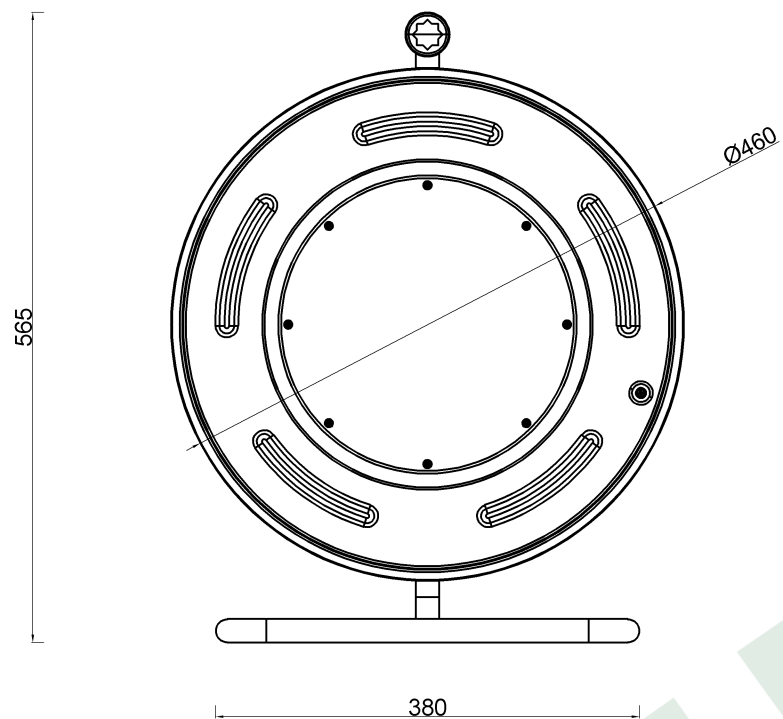

wymiary w [mm]

14800 | Zwijak metalowy MAKARA 5 fi 460

F-ELEKTRO

www.f-elektro.com,

e-mail: info@f-elektro.com