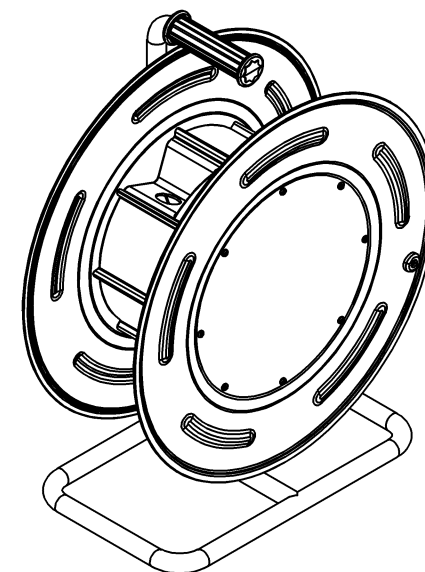

wymiary w [mm]

14800 | Zwijak metalowy MAKARA 5 fi 460

F-ELEKTRO

www.f-elektro.com,

e-mail: info@f-elektro.com