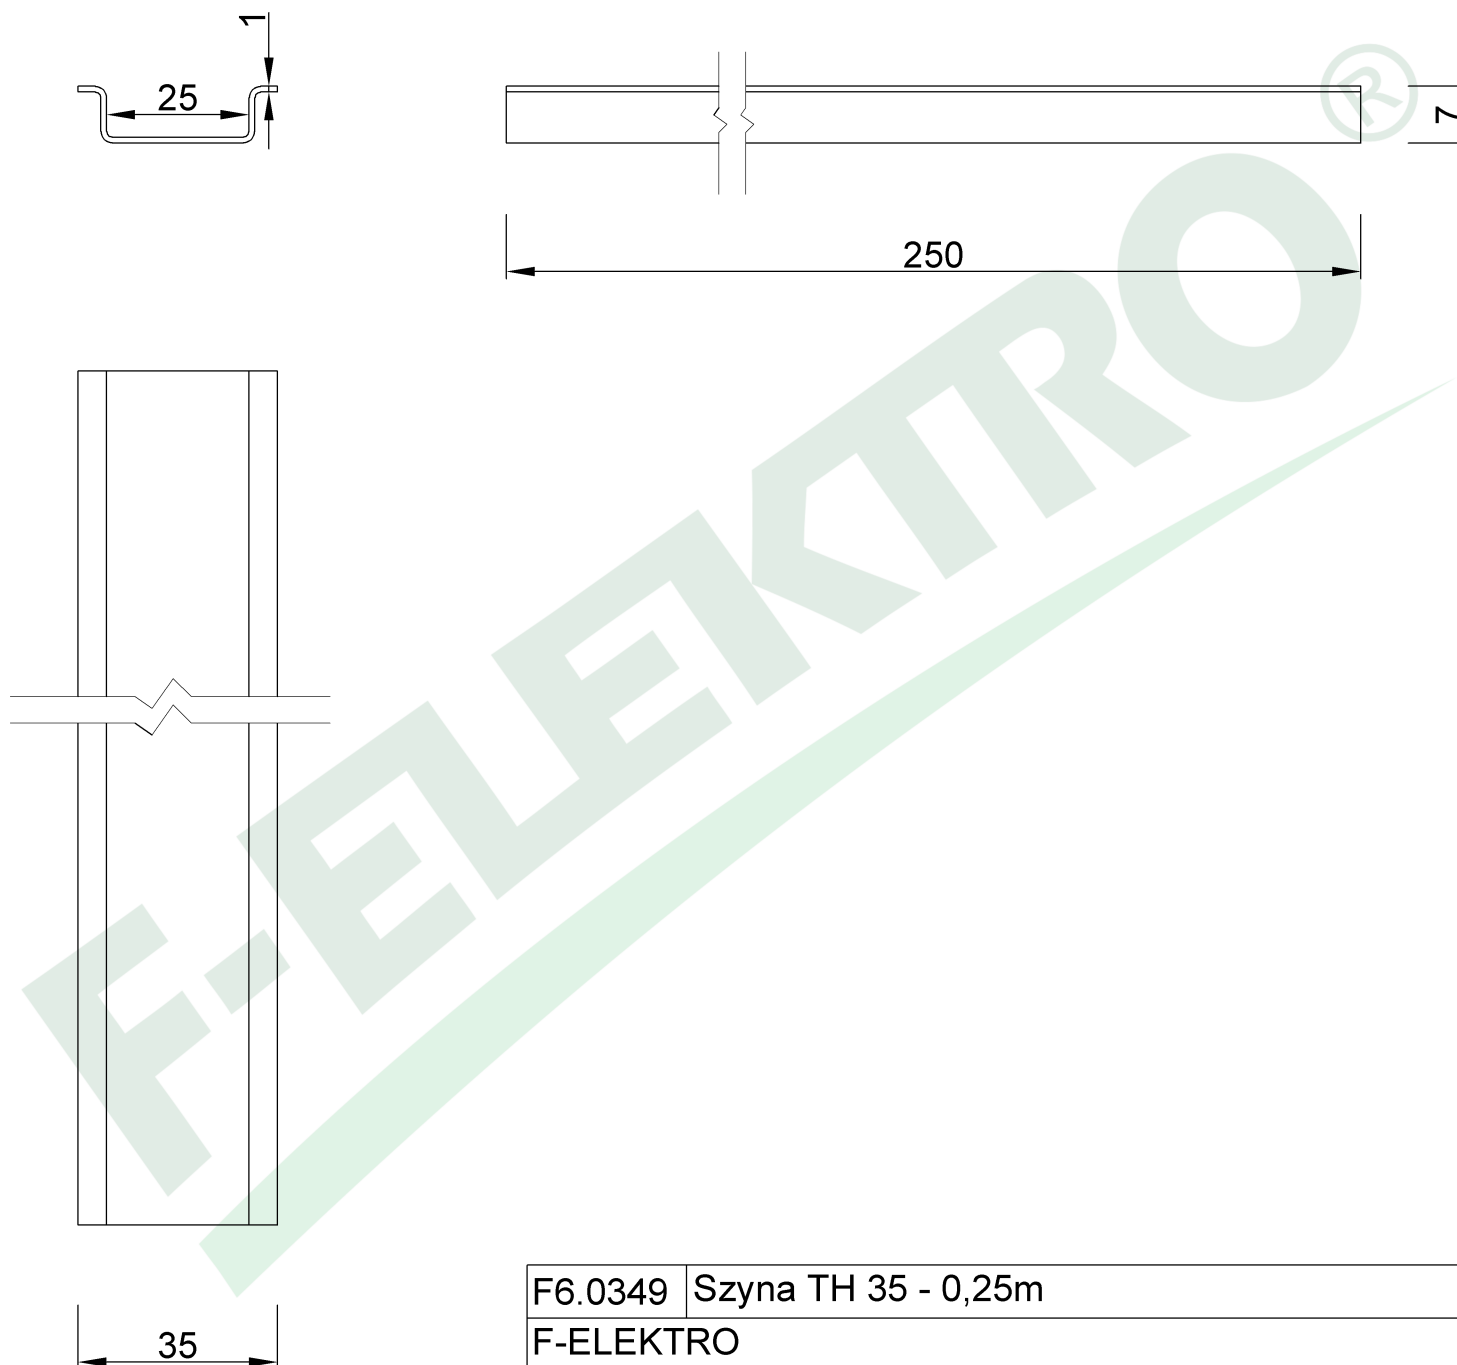

wymiary w [mm]

F6.0349 Szyna TH 35 - 0,25m

F-ELEKTRO

www.f-elektro.com,

e-mail: info@f-elektro.com