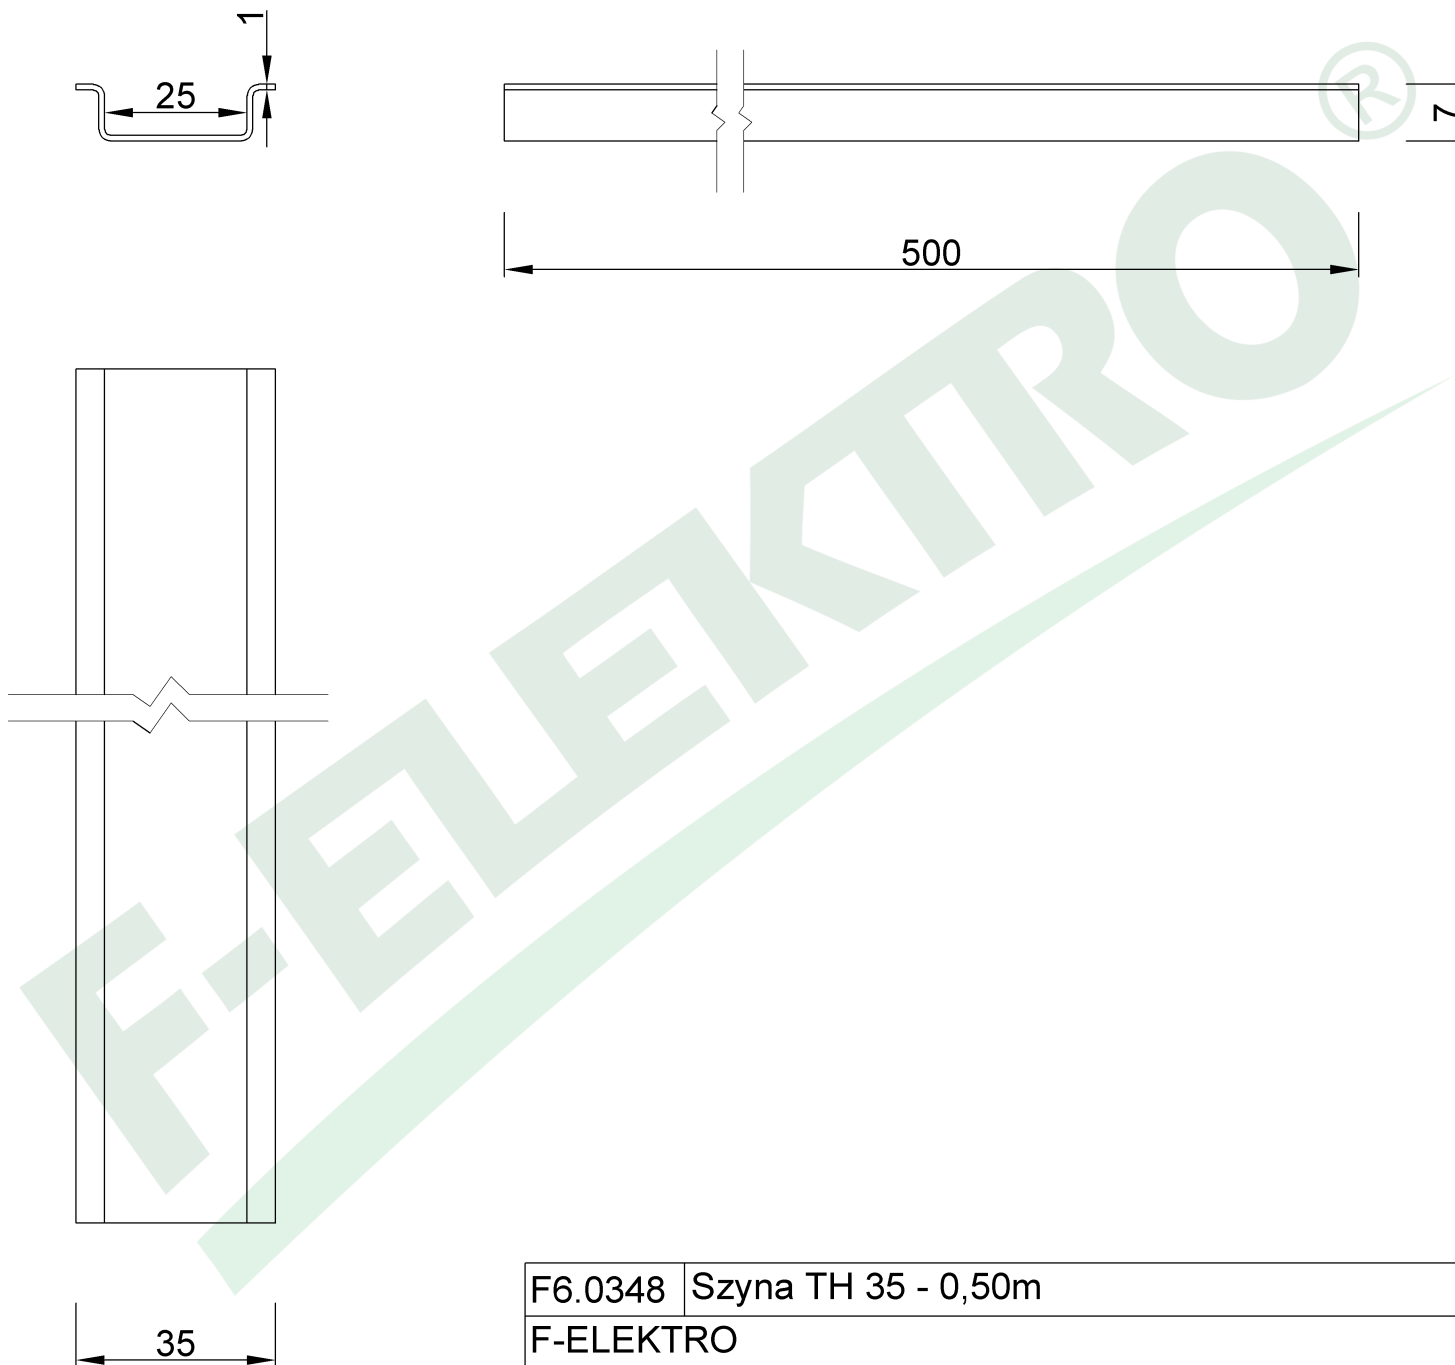

wymiary w [mm]

F6.0348 Szyna TH 35 - 0,50m

F-ELEKTRO

[www.f-elektro.com](http://www.f-elektro.com),

e-mail: [info@f-elektro.com](mailto:info@f-elektro.com)