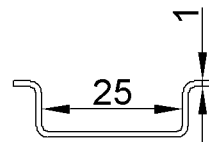

wymiary w [mm]

F6.0001 | Szyna TH 35

F-ELEKTRO

www.f-elektro.com,

e-mail: info@f-elektro.com