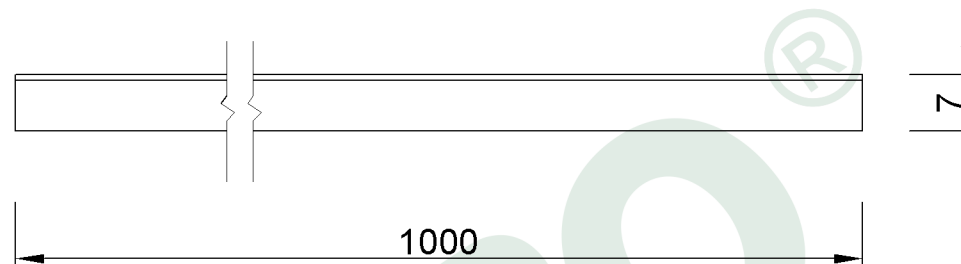

wymiary w [mm]

F6.0001 | Szyna TH 35

F-ELEKTRO

www.f-elektro.com,

e-mail: info@f-elektro.com