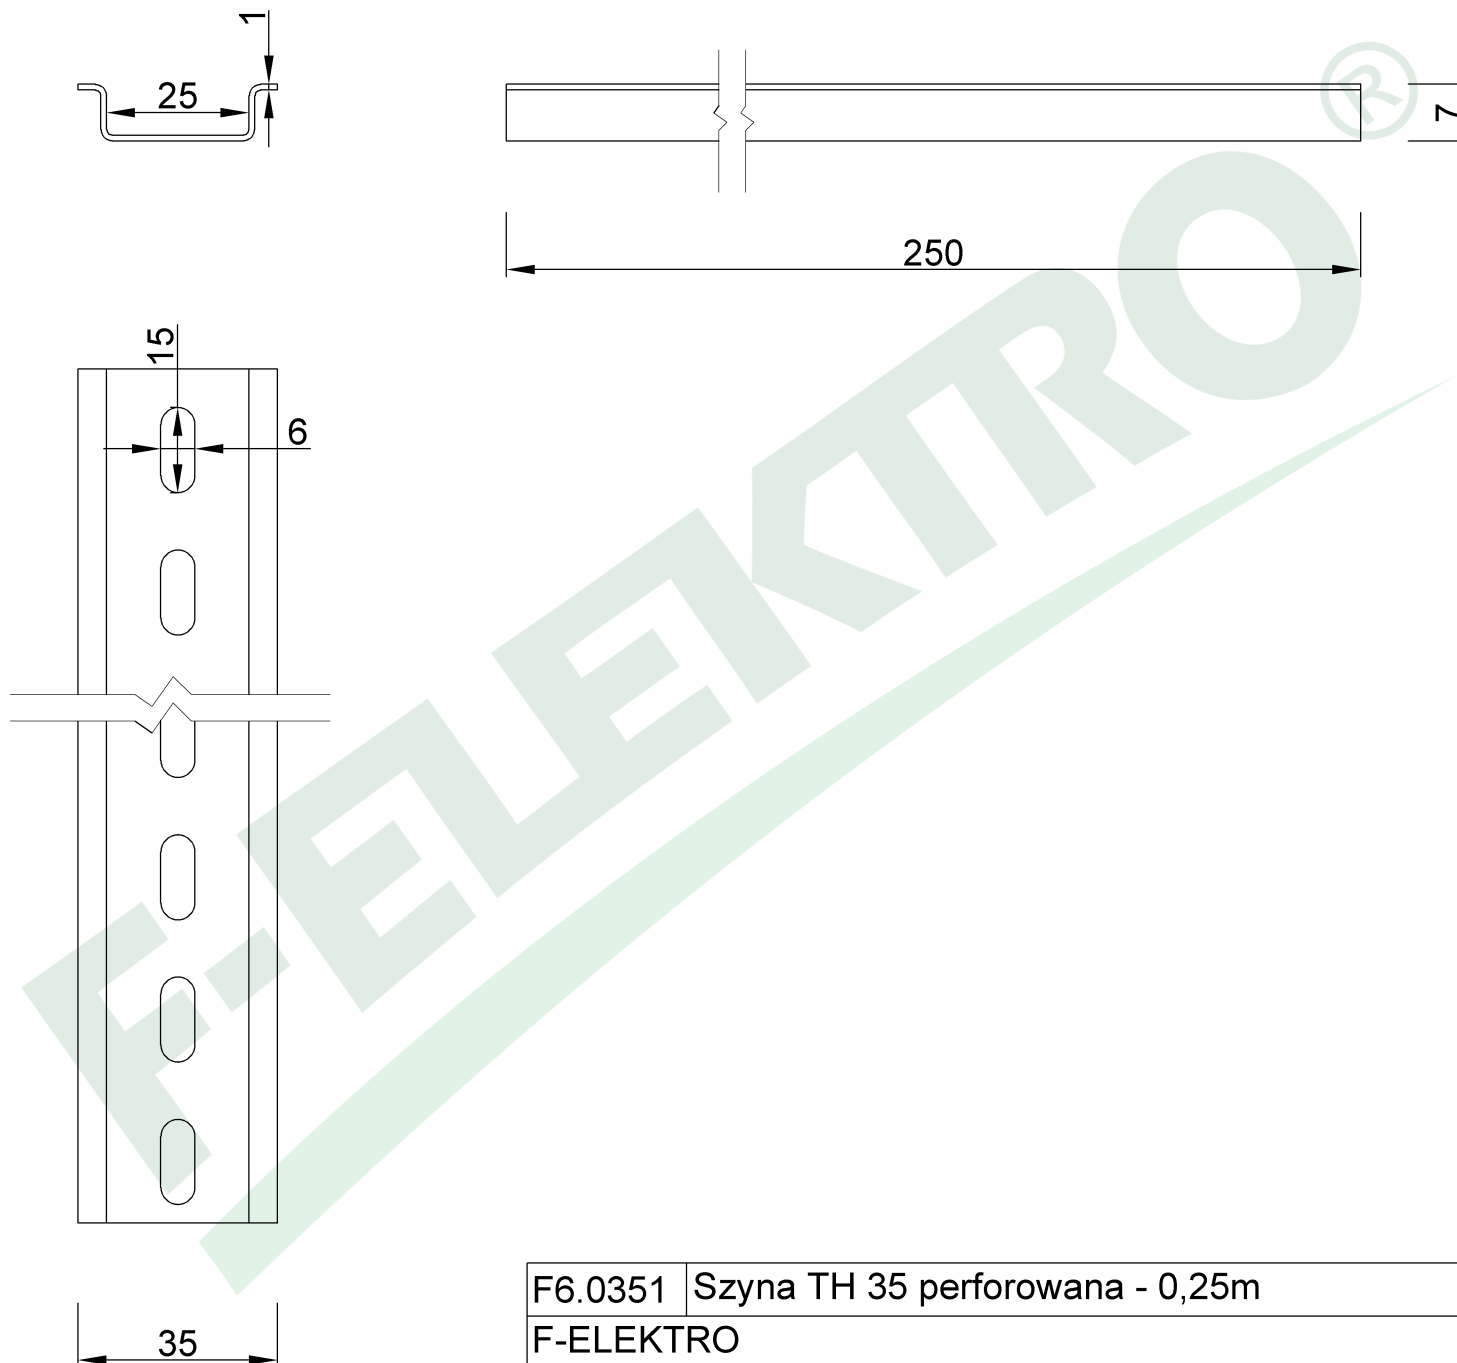

wymiary w [mm]

F6.0351 Szyna TH 35 perforowana - 0,25m

F-ELEKTRO

[www.f-elektro.com](http://www.f-elektro.com),

e-mail: [info@f-elektro.com](mailto:info@f-elektro.com)