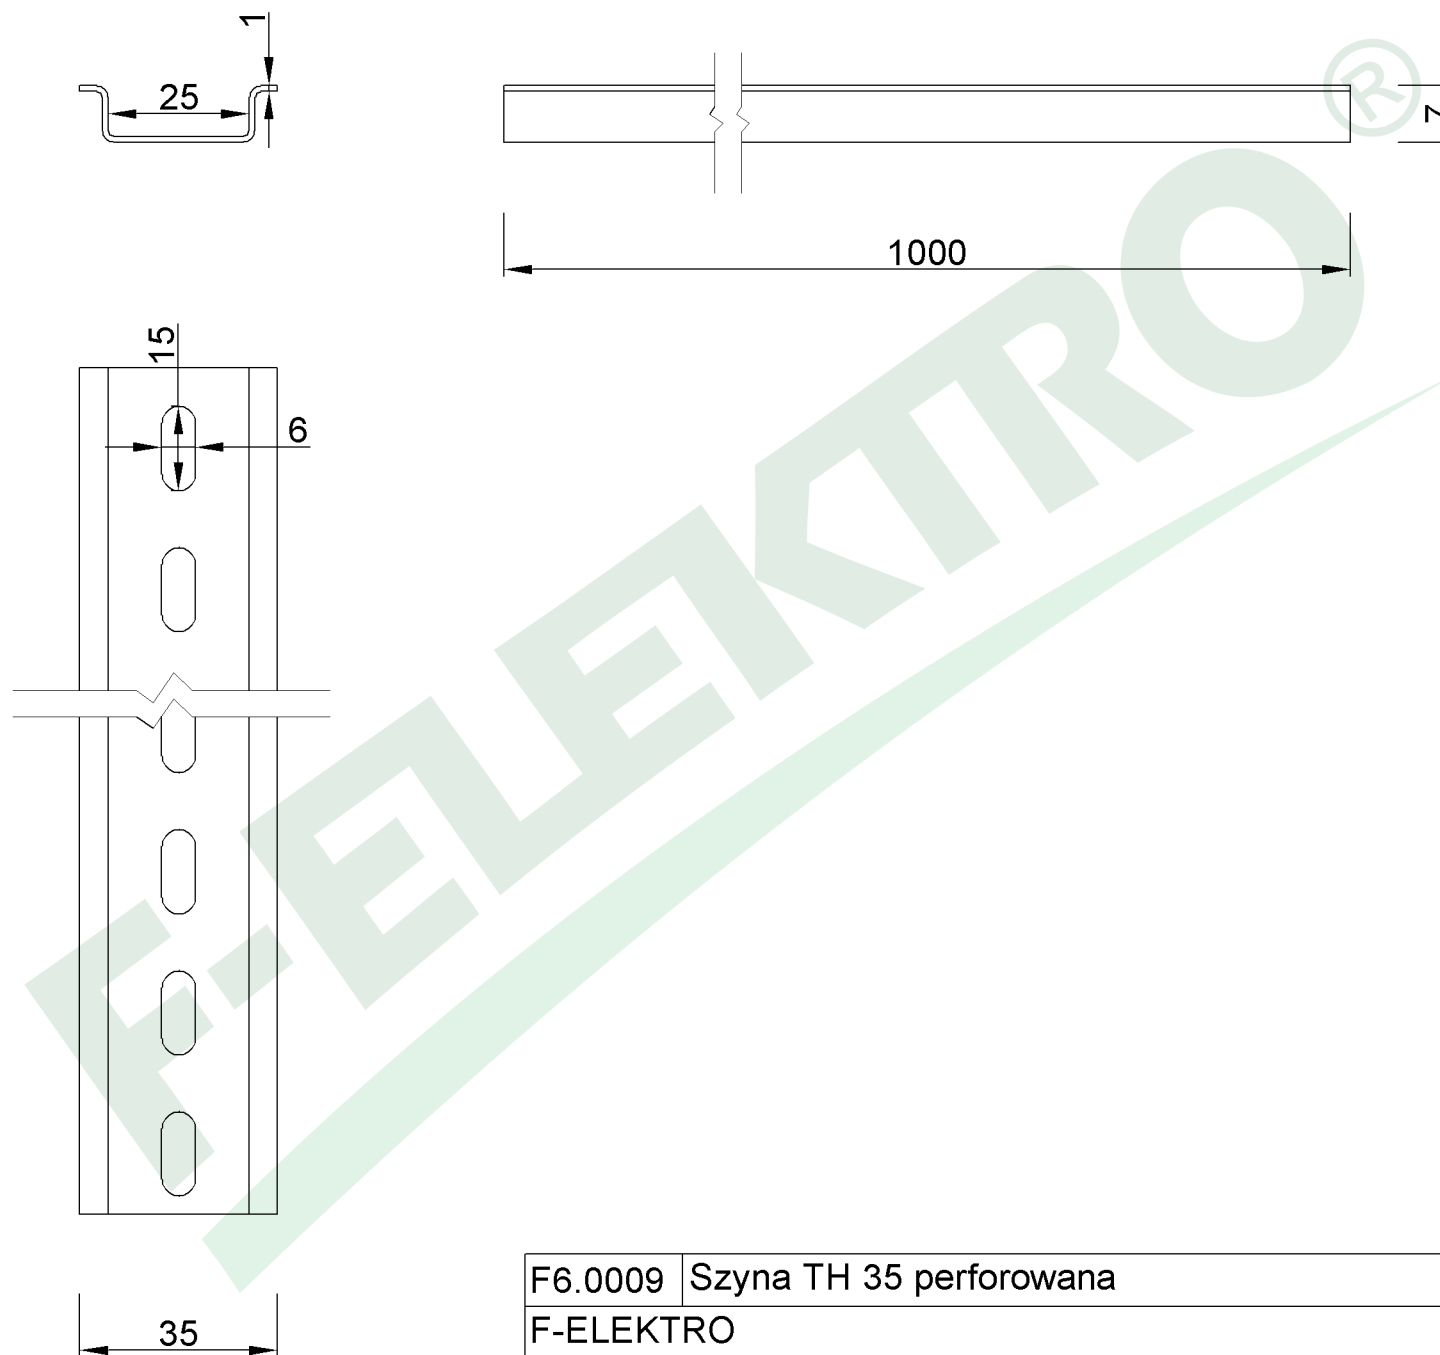

wymiary w [mm]

F6.0009 Szyna TH 35 perforowana

F-ELEKTRO

www.f-elektro.com,

e-mail: info@f-elektro.com