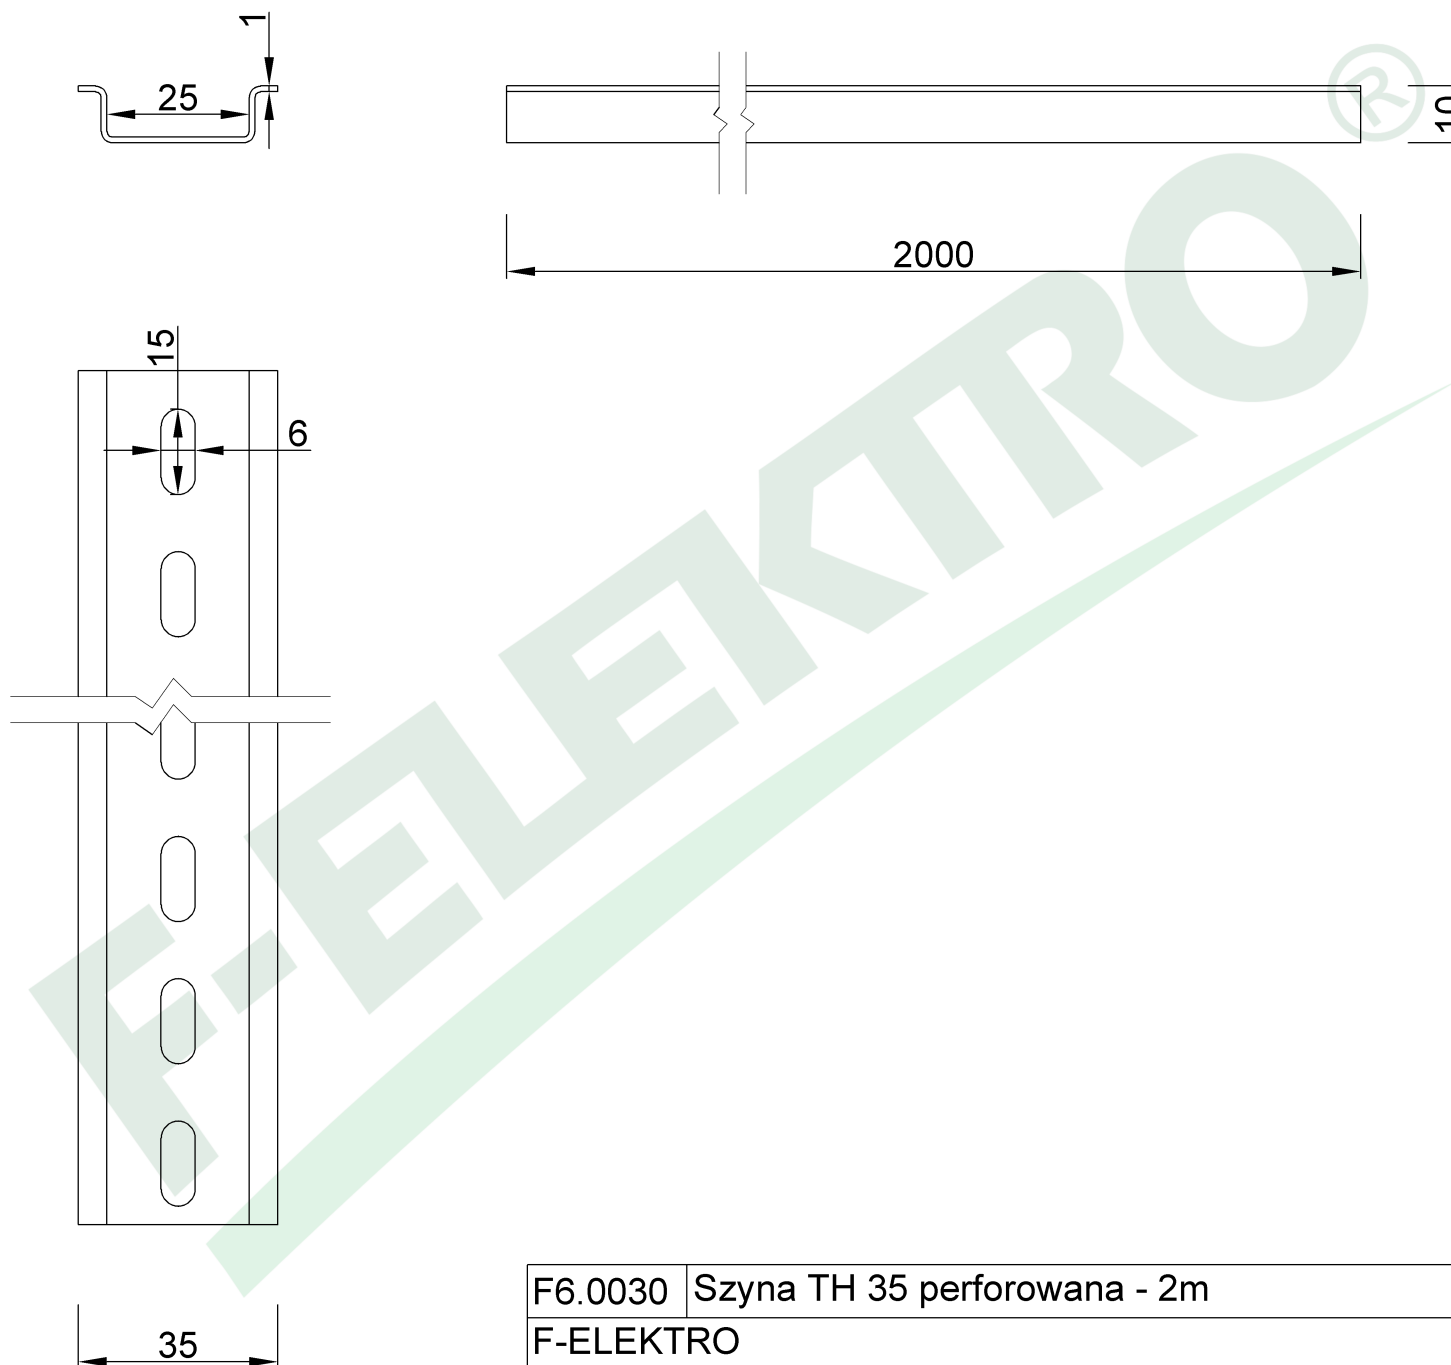

wymiary w [mm]

F6.0030 Szyna TH 35 perforowana - 2m

F-ELEKTRO

www.f-elektro.com,

e-mail: info@f-elektro.com