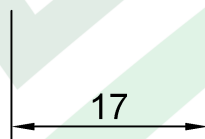

wymiary w [mm]

F2.0077 Szybkozłączka instalacyjna 2,5 mm² - 8 styków

F-ELEKTRO

www.f-elektro.com,

e-mail: info@f-elektro.com