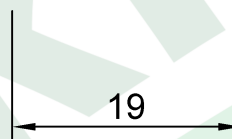

wymiary w [mm]

F2.0077 Szybkozłączka instalacyjna 2,5 mm² - 8 styków

F-ELEKTRO

www.f-elektro.com,

e-mail: info@f-elektro.com