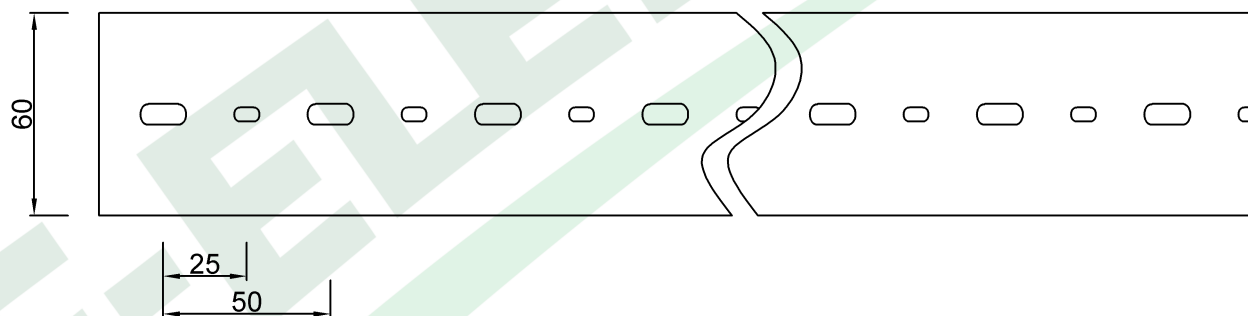

wymiary w [mm]
dimensions [mm]

L = 2000

PARAMETRY
PARAMETERS

| | |
|---------------------------------------|--|
| materiał wykonania <i>material</i> | technopolimer PVC niepalniony UL94 V-0 |
| kolor <i>color</i> | RAL7030 |

F6.0168 Kanał grzebieniowy 60x40 /szerokość x wysokość/

F-ELEKTRO
www.f-elektro.com,
e-mail: info@f-elektro.com