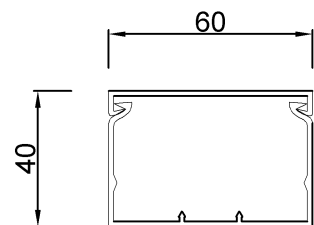

wymiary w [mm]
dimensions [mm]

L = 2000

PARAMETRY
PARAMETERS

| | |
|---------------------------------------|--|
| materiał wykonania <i>material</i> | technopolimer PVC niepalniony UL94 V-0 |
| kolor <i>color</i> | RAL7030 |

F6.0168 Kanał grzebieniowy 60x40 /szerokość x wysokość/

F-ELEKTRO
www.f-elektro.com,
e-mail: info@f-elektro.com