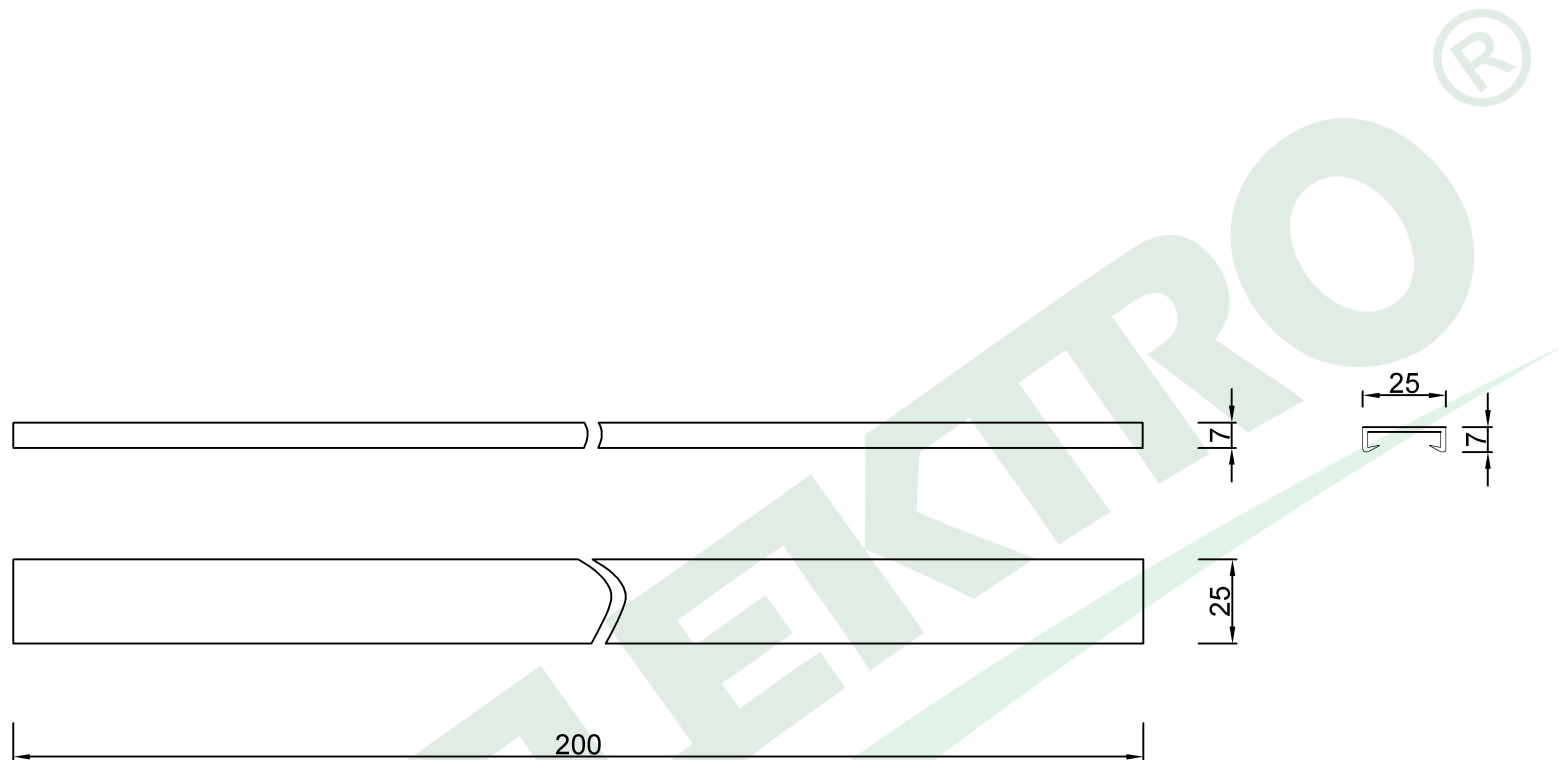

wymiary w [mm]  
dimensions [mm]

**PARAMETRY**  
**PARAMETERS**

material wykonania <i>material</i>	technopolimer PVC uniepalniony UL94 V-0
kolor <i>color</i>	RAL7030

F6.0432 Pokrywa do kanału grzebieniowego 25x25 / 25x40 / 25x60 / 25x80