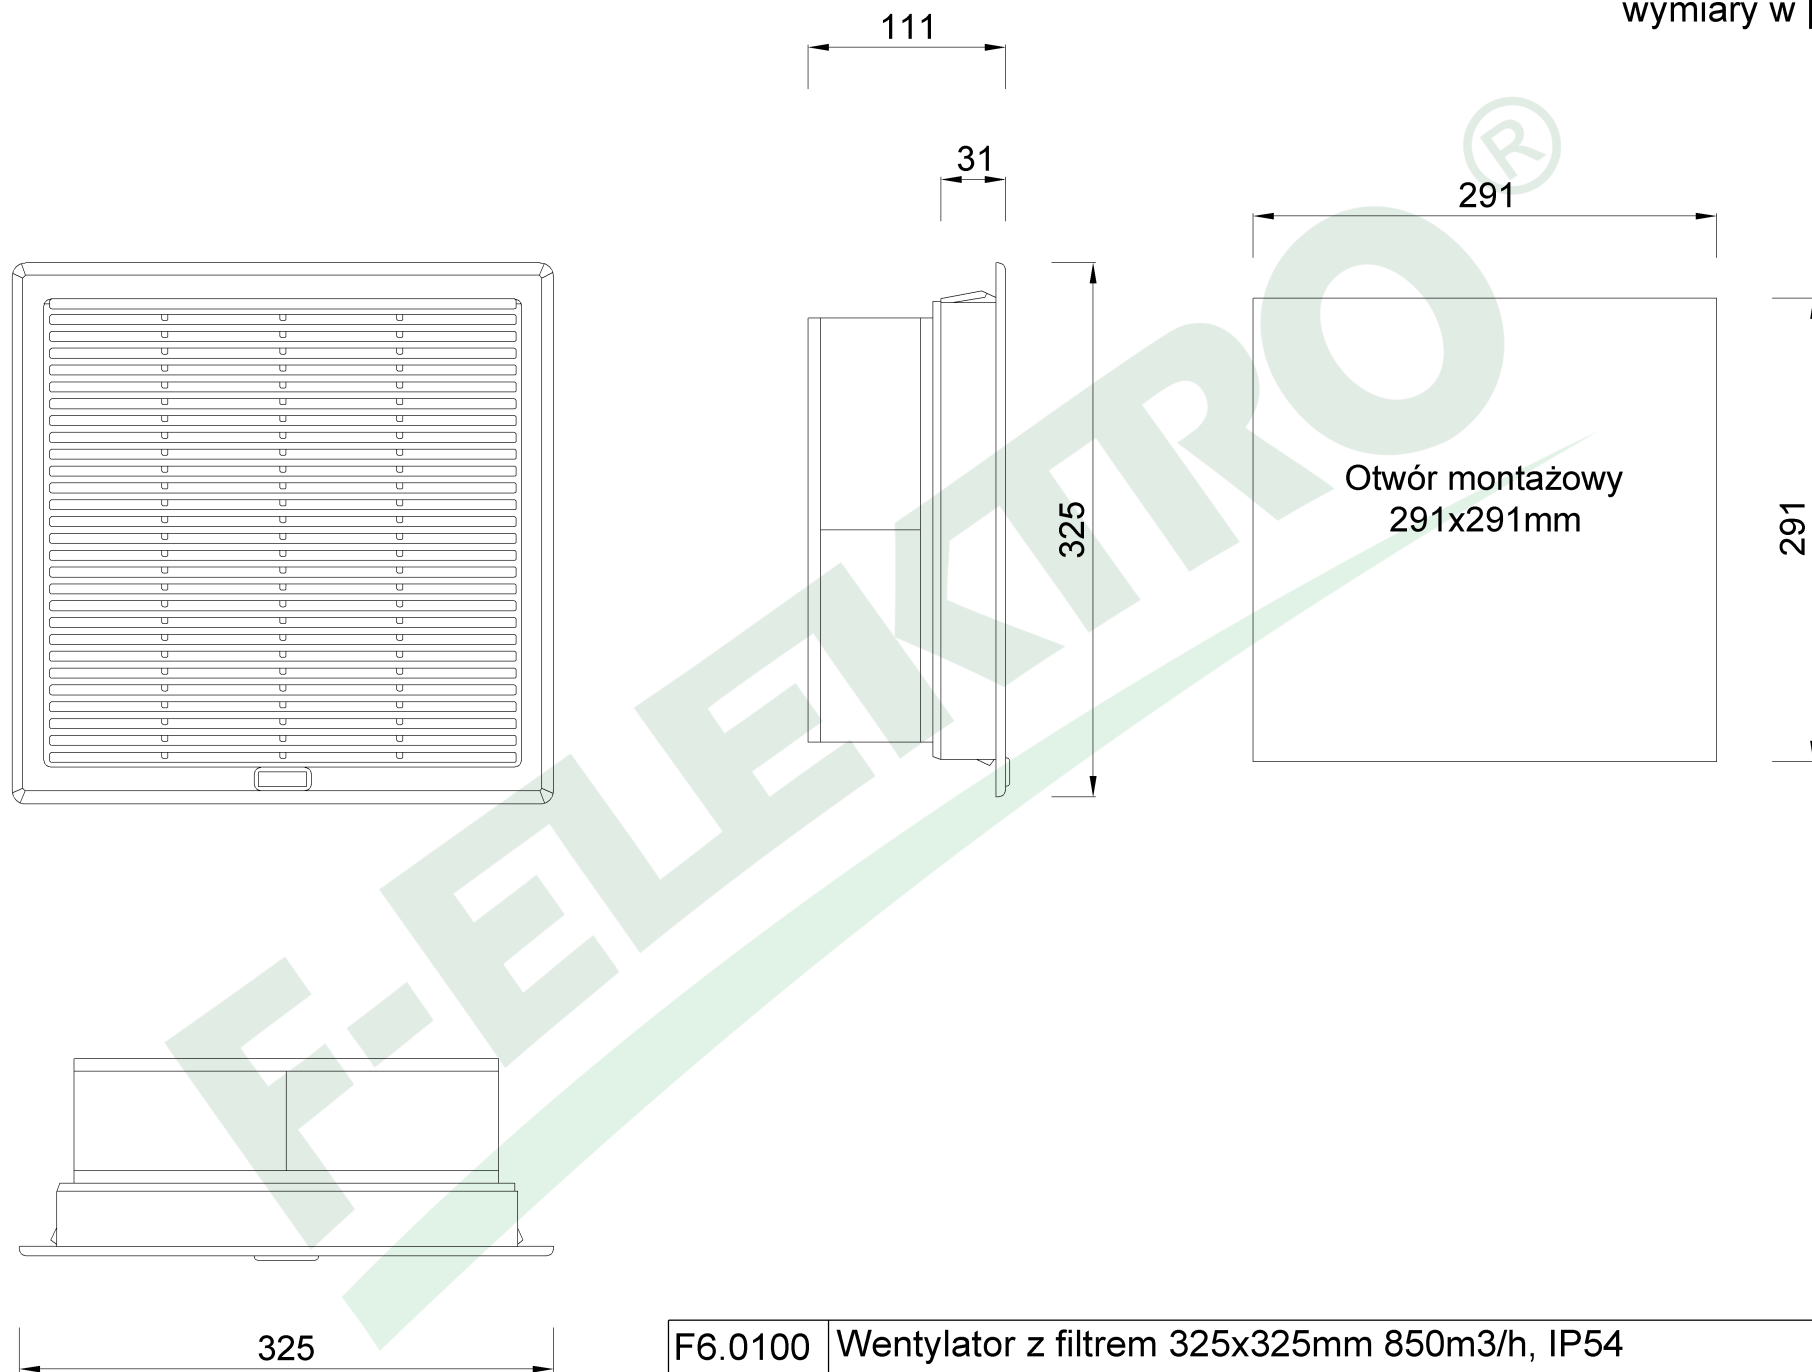

wymiary w [mm]

F6.0100 | Wentylator z filtrem 325x325mm 850m³/h, IP54

F-ELEKTRO

www.f-elektro.com,

e-mail: info@f-elektro.com