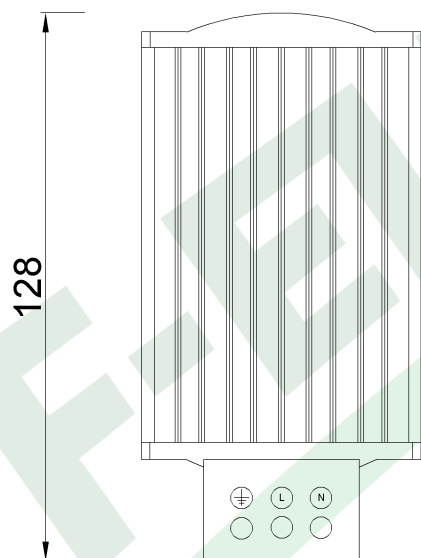

wymiary w [mm]

F6.0105 Grzejnik PTC 30W

F-ELEKTRO

[www.f-elektro.com](http://www.f-elektro.com),

e-mail: [info@f-elektro.com](mailto:info@f-elektro.com)