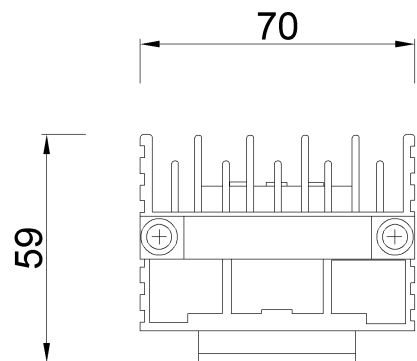

wymiary w [mm]

F6.0105 Grzejnik PTC 30W

F-ELEKTRO

[www.f-elektro.com](http://www.f-elektro.com),

e-mail: [info@f-elektro.com](mailto:info@f-elektro.com)