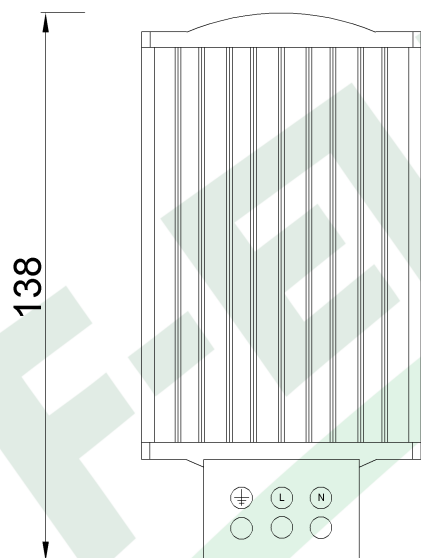

wymiary w [mm]

F6.0106 Grzejnik PTC 50W

F-ELEKTRO

www.f-elektro.com,

e-mail: info@f-elektro.com