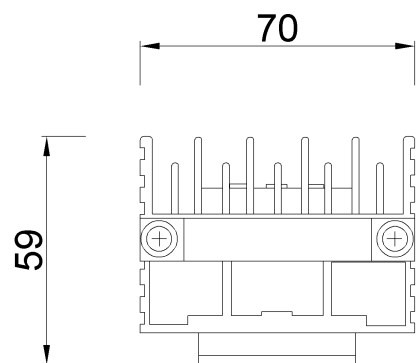

wymiary w [mm]

F6.0106 Grzejnik PTC 50W

F-ELEKTRO

www.f-elektro.com,

e-mail: info@f-elektro.com