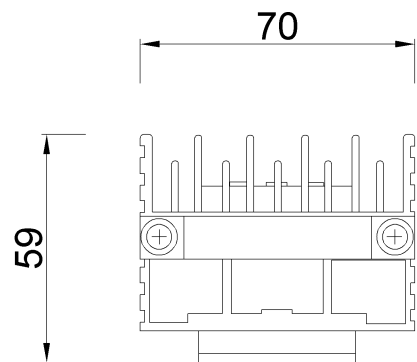

wymiary w [mm]

F6.0107 Grzejnik PTC 75W

F-ELEKTRO

www.f-elektro.com,

e-mail: info@f-elektro.com