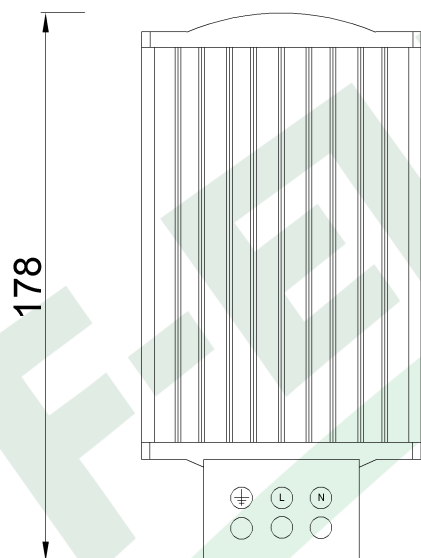

wymiary w [mm]

F6.0107 Grzejnik PTC 75W

F-ELEKTRO

www.f-elektro.com,

e-mail: info@f-elektro.com