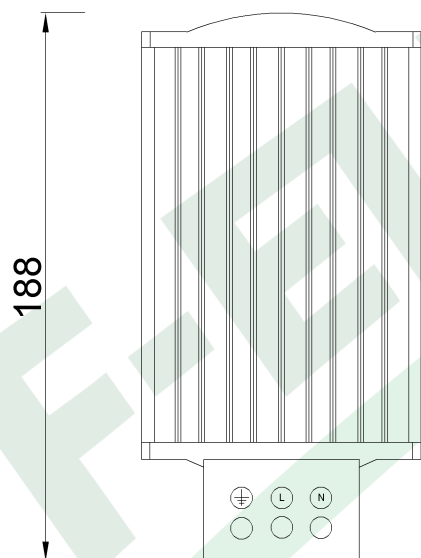

wymiary w [mm]

F6.0108 Grzejnik PTC 100W

F-ELEKTRO

www.f-elektro.com,

e-mail: info@f-elektro.com