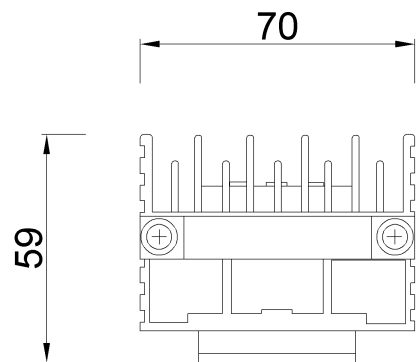

wymiary w [mm]

F6.0108 Grzejnik PTC 100W

F-ELEKTRO

www.f-elektro.com,

e-mail: info@f-elektro.com