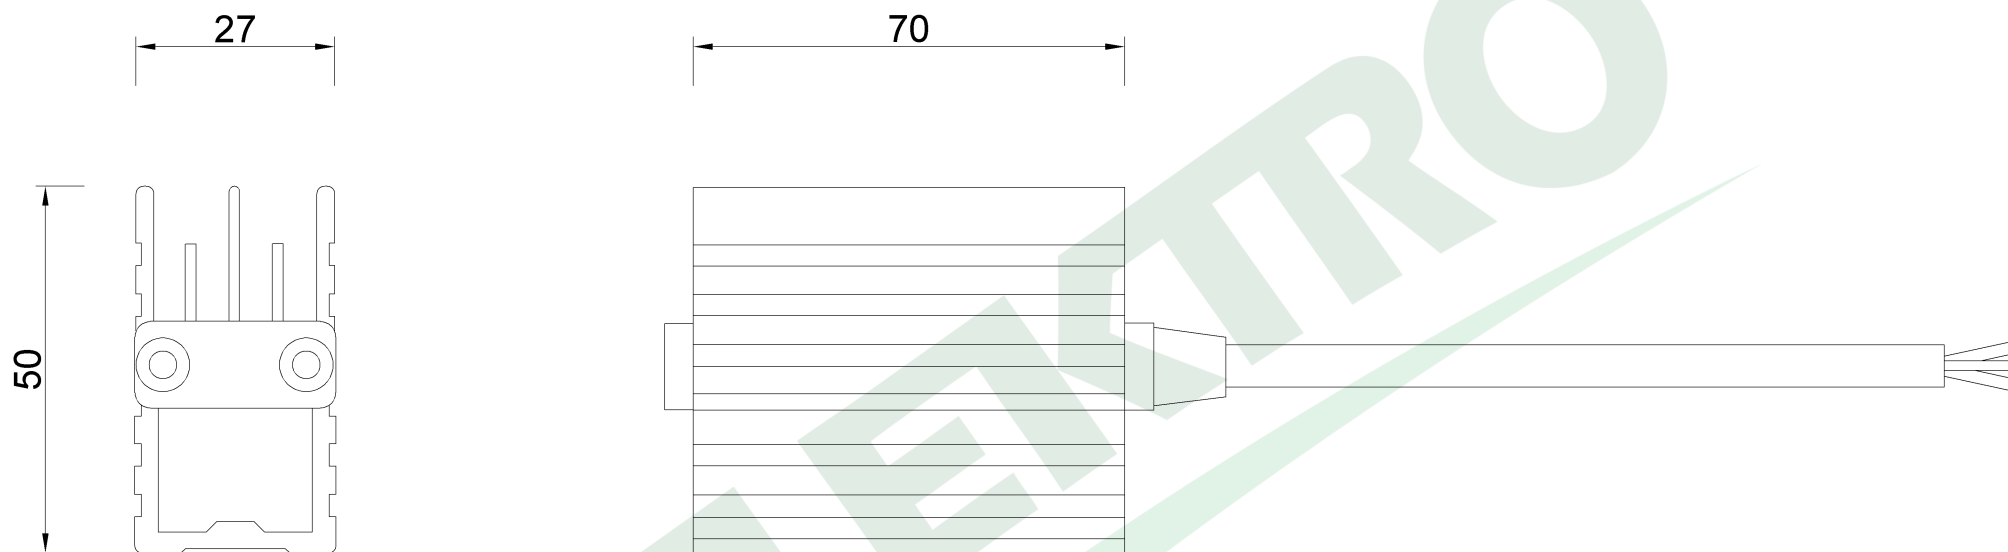

wymiary w [mm]

F6.0104 | Grzejnik mini PTC 25W z przewodem 30cm

F-ELEKTRO

[www.f-elektro.com](http://www.f-elektro.com),

e-mail: [info@f-elektro.com](mailto:info@f-elektro.com)