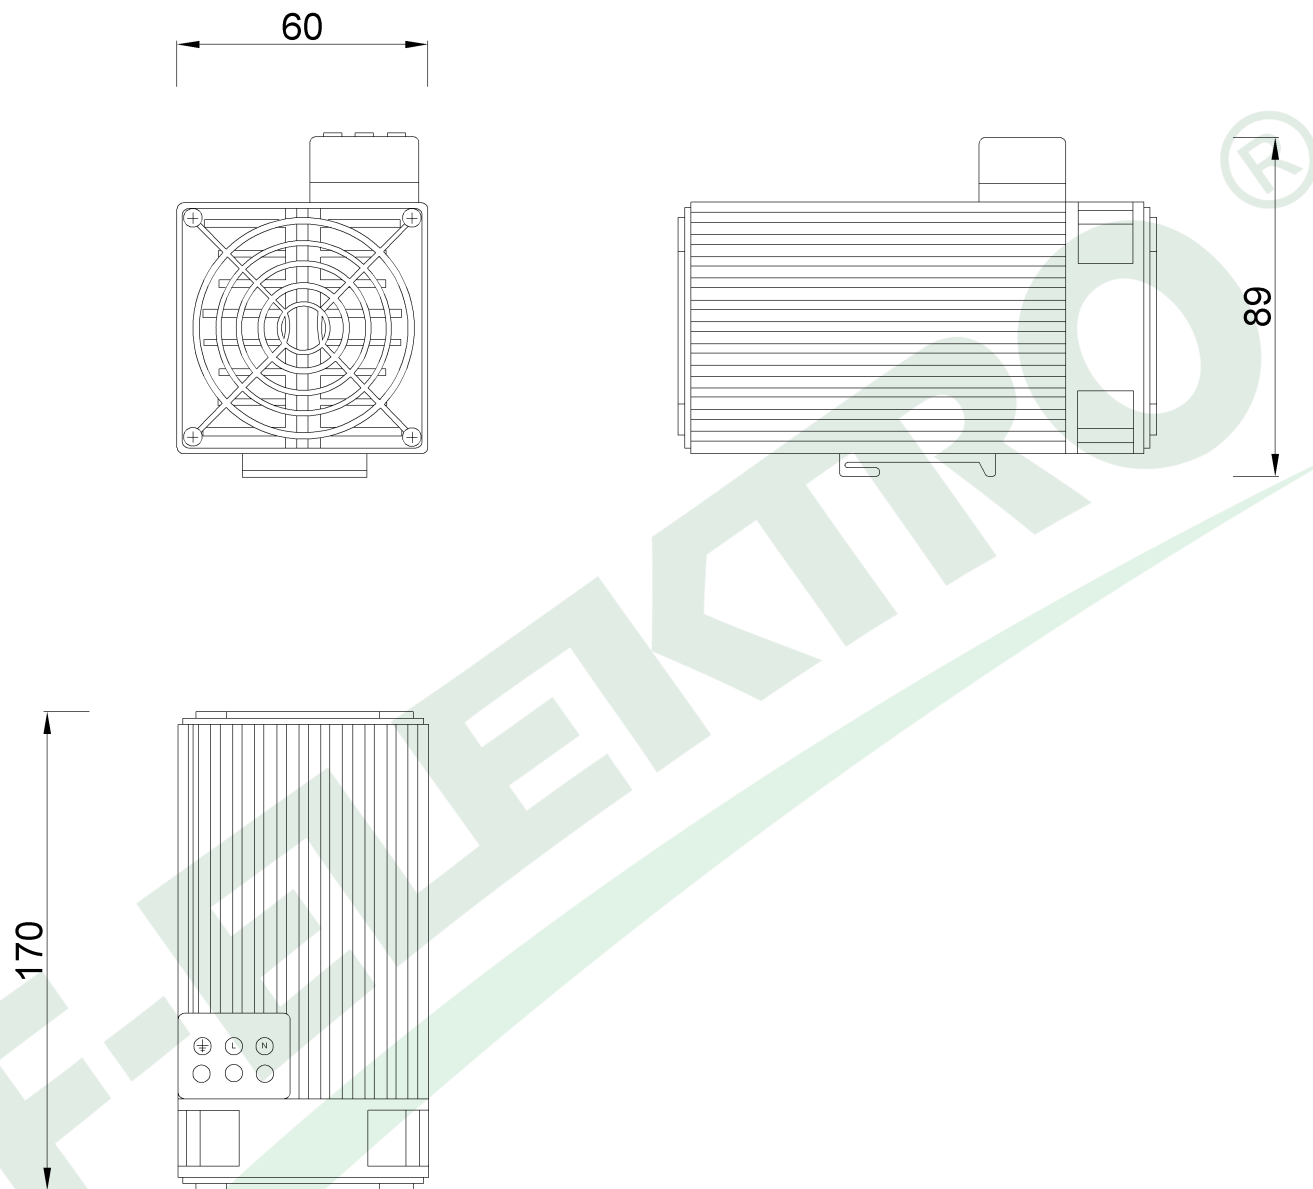

wymiary w [mm]

F6.0110 | Grzejnik PTC 100W z wentylatorem

F-ELEKTRO

www.f-elektro.com,

e-mail: info@f-elektro.com