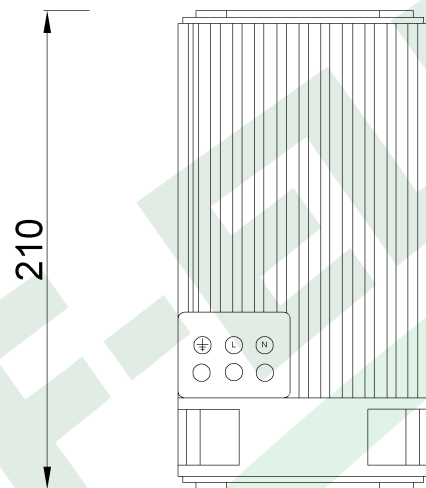

wymiary w [mm]

F6.0111 | Grzejnik PTC 150W z wentylatorem

F-ELEKTRO

[www.f-elektro.com](http://www.f-elektro.com),

e-mail: [info@f-elektro.com](mailto:info@f-elektro.com)