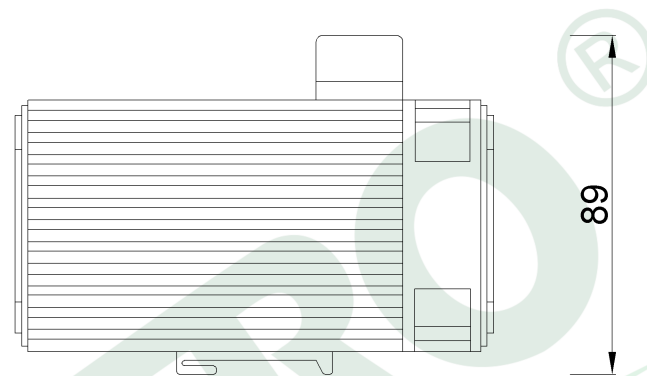

wymiary w [mm]

F6.0111 | Grzejnik PTC 150W z wentylatorem

F-ELEKTRO

[www.f-elektro.com](http://www.f-elektro.com),

e-mail: [info@f-elektro.com](mailto:info@f-elektro.com)