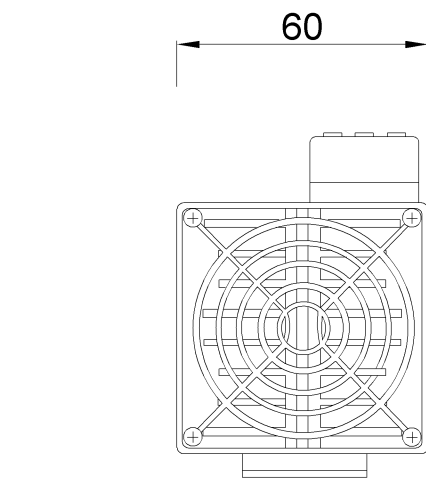

wymiary w [mm]

F6.0111 | Grzejnik PTC 150W z wentylatorem

F-ELEKTRO

[www.f-elektro.com](http://www.f-elektro.com),

e-mail: [info@f-elektro.com](mailto:info@f-elektro.com)