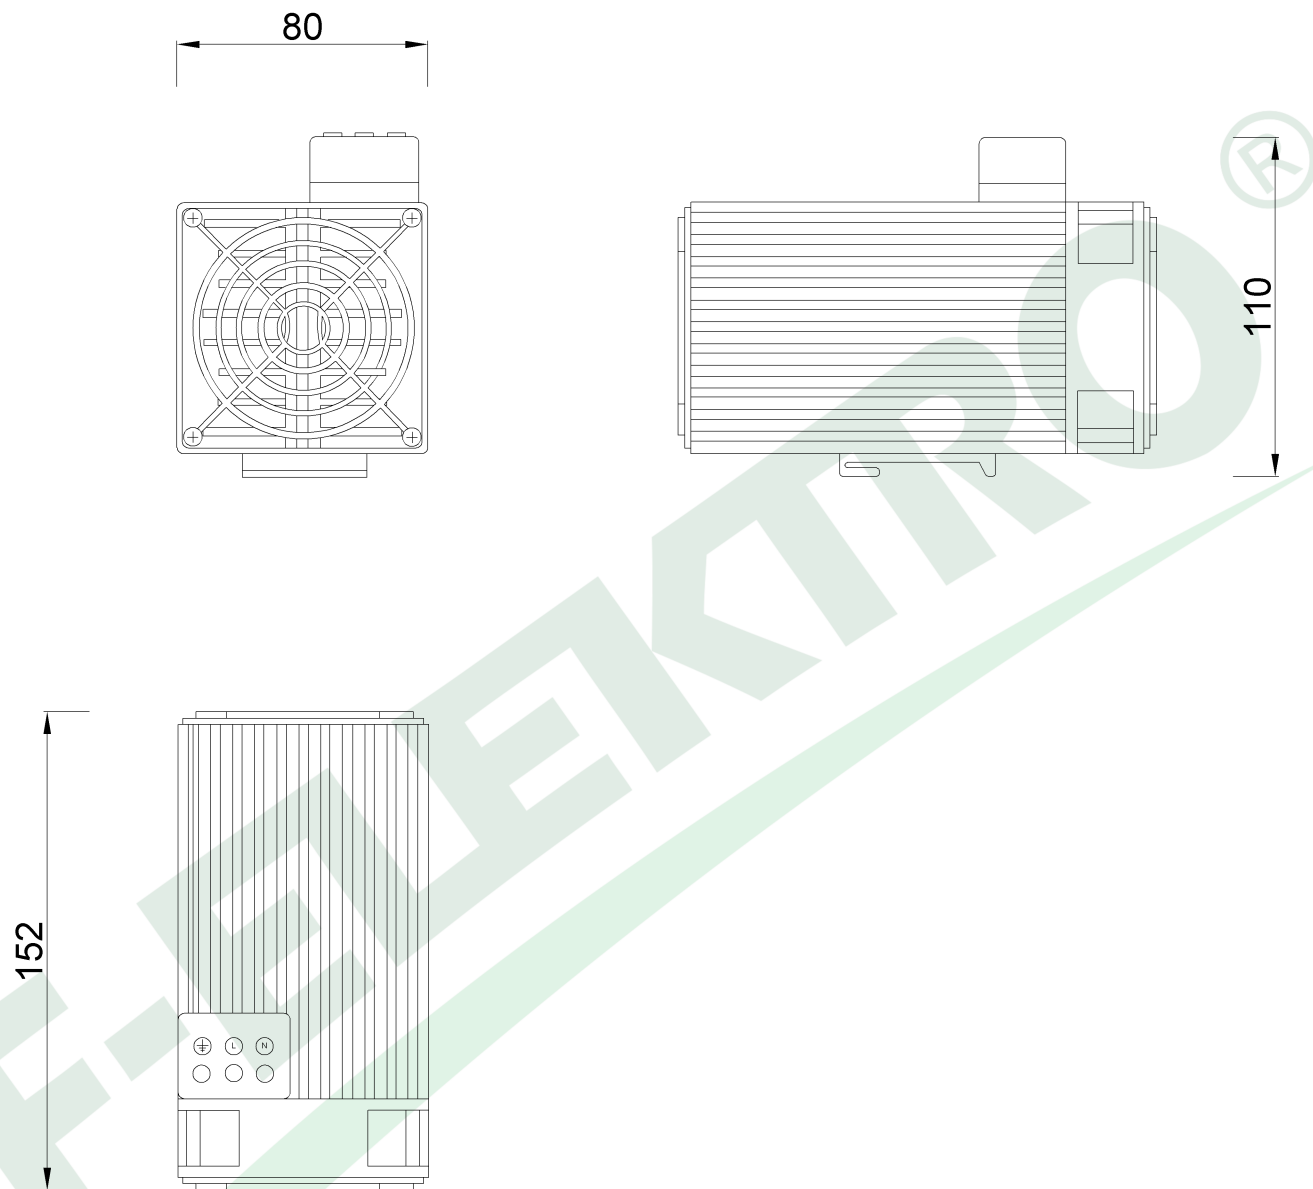

wymiary w [mm]

F6.0112 | Grzejnik rezystancyjny 250W z wentylatorem

F-ELEKTRO

www.f-elektro.com,

e-mail: info@f-elektro.com