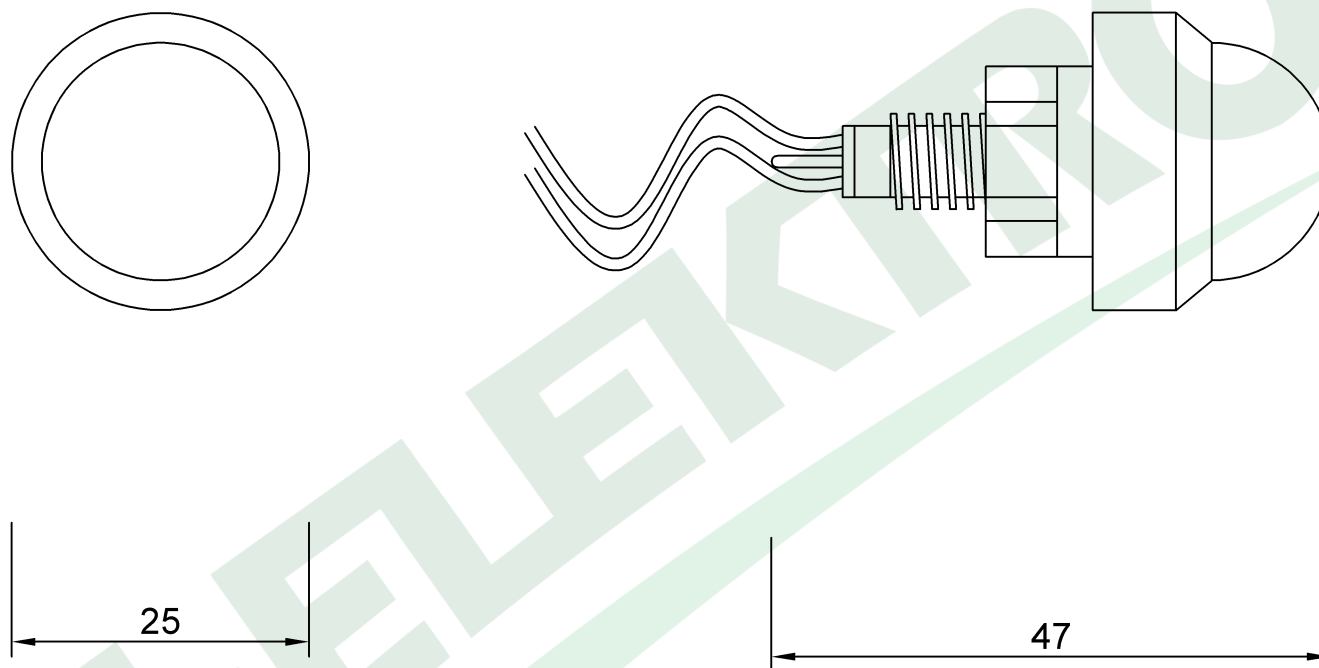

wymiary w [mm]

F4.0072 | Kontrolka diodowa fi 20mm, 230V żółta/yellow

F-ELEKTRO  
www.f-elektro.com,  
e-mail: info@f-elektro.com