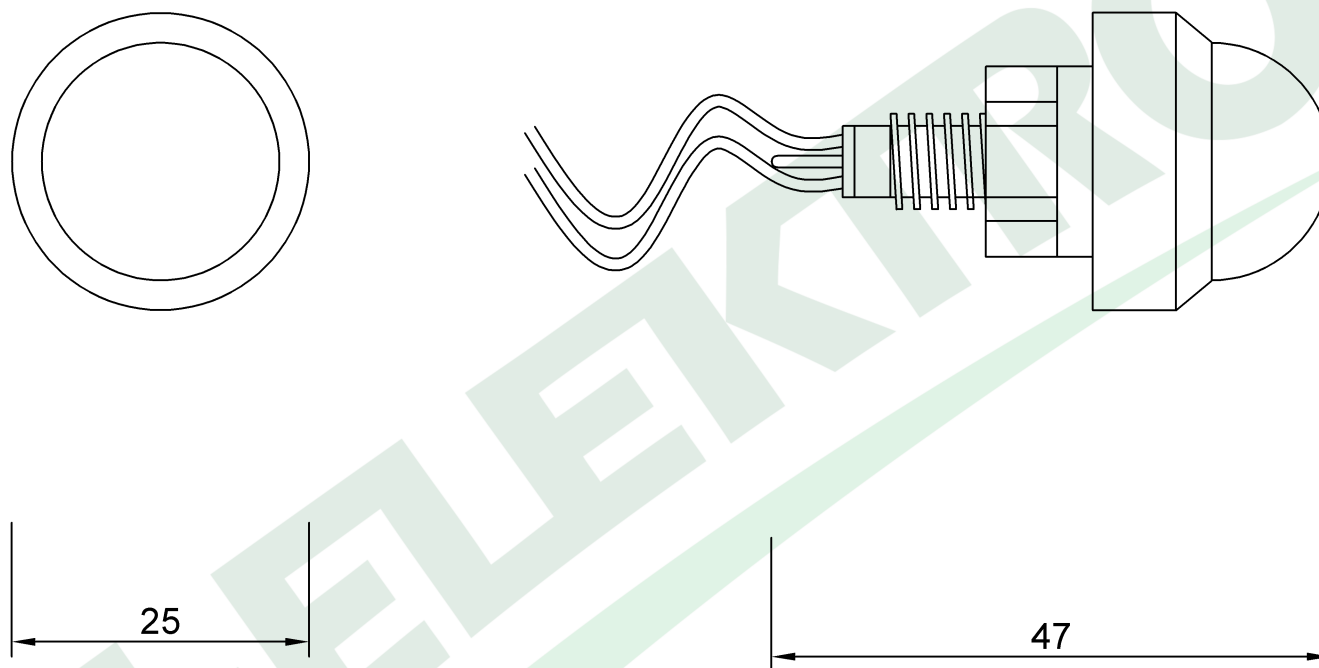

wymiary w [mm]

F4.0073 | Kontrolka diodowa fi 20mm, 230V czerwona/red

F-ELEKTRO

www.f-elektro.com,

e-mail: info@f-elektro.com