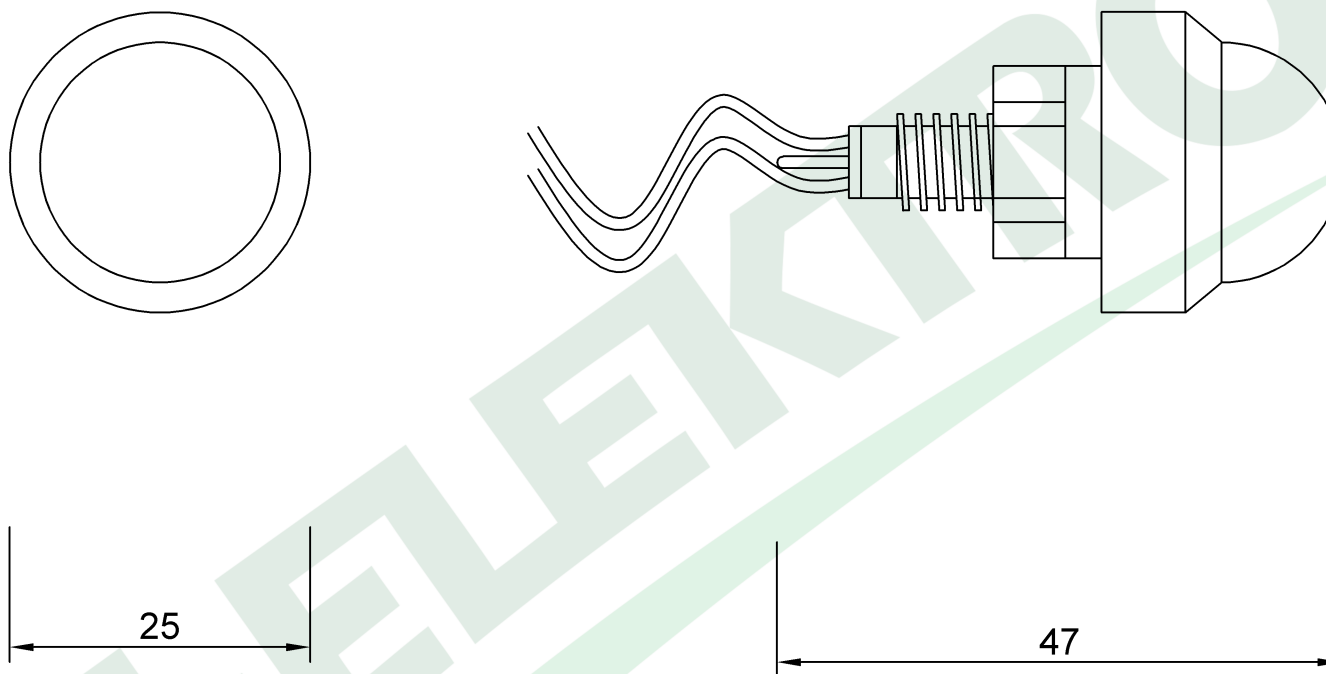

wymiary w [mm]

F4.0075 Kontrolka diodowa fi 20mm, 24V żółta/yellow

F-ELEKTRO
www.f-elektro.com,
e-mail: info@f-elektro.com