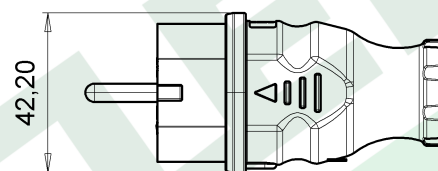

wymiary w [mm]  
dimensions [mm]

**PARAMETRY  
PARAMETERS**

Napięcie znamionowe <i>voltage</i>	230V
Prąd znamionowy <i>current</i>	16A
stopień ochrony <i>IP</i>	IP44
Maksymalna moc <i>max power</i>	3500W
kolor <i>colour</i>	czarny <i>black</i>

F6.0354 Wtyczka gumowa NOVA czarna  
*Rubber plug 16A 230V IP44 black*

F-ELEKTRO  
www.f-elektro.com,  
e-mail: info@f-elektro.com