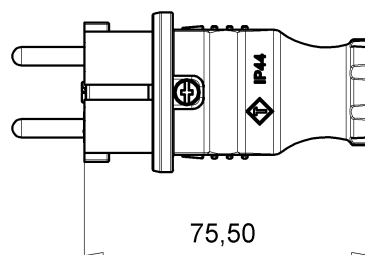

wymiary w [mm]  
dimensions [mm]

**PARAMETRY  
PARAMETERS**

Napięcie znamionowe <i>voltage</i>	230V
Prąd znamionowy <i>current</i>	16A
stopień ochrony <i>IP</i>	IP44
Maksymalna moc <i>max power</i>	3500W
kolor <i>colour</i>	czarny <i>black</i>

F6.0354 Wtyczka gumowa NOVA czarna  
*Rubber plug 16A 230V IP44 black*

F-ELEKTRO  
www.f-elektro.com,  
e-mail: info@f-elektro.com