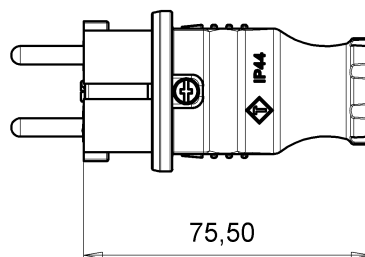

wymiary w [mm]  
dimensions [mm]

**PARAMETRY**  
**PARAMETERS**

Napięcie znamionowe <i>voltage</i>	230V
Prąd znamionowy <i>current</i>	16A
stopień ochrony <i>IP</i>	IP44
Maksymalna moc <i>max power</i>	3500W
kolor <i>colour</i>	niebieski <i>blue</i>

F6.0356 Wtyczka gumowa NOVA niebieska  
*Rubber plug 16A 230V IP44 blue*

F-ELEKTRO  
www.f-elektro.com,  
e-mail: info@f-elektro.com