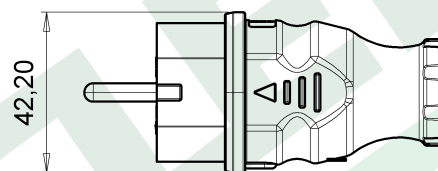

wymiary w [mm]  
dimensions [mm]

**PARAMETRY**  
**PARAMETERS**

Napięcie znamionowe <i>voltage</i>	230V
Prąd znamionowy <i>current</i>	16A
stopień ochrony <i>IP</i>	IP44
Maksymalna moc <i>max power</i>	3500W
kolor <i>colour</i>	niebieski <i>blue</i>

F6.0356 Wtyczka gumowa NOVA niebieska  
*Rubber plug 16A 230V IP44 blue*

F-ELEKTRO  
www.f-elektro.com,  
e-mail: info@f-elektro.com