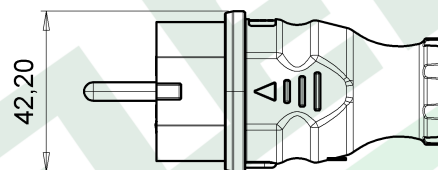

wymiary w [mm]  
dimensions [mm]

**PARAMETRY  
PARAMETERS**

Napięcie znamionowe <i>voltage</i>	230V
Prąd znamionowy <i>current</i>	16A
stopień ochrony <i>IP</i>	IP44
Maksymalna moc <i>max power</i>	3500W
kolor <i>colour</i>	<b>pomarańczowy</b> <i>orange</i>

F6.0359 Wtyczka gumowa NOVA pomarańczowa  
*Rubber plug 16A 230V IP44 orange*

F-ELEKTRO  
www.f-elektro.com,  
e-mail: info@f-elektro.com