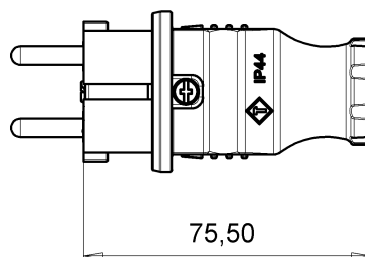

wymiary w [mm]  
dimensions [mm]

**PARAMETRY  
PARAMETERS**

Napięcie znamionowe <i>voltage</i>	230V
Prąd znamionowy <i>current</i>	16A
stopień ochrony <i>IP</i>	IP44
Maksymalna moc <i>max power</i>	3500W
kolor <i>colour</i>	<b>pomarańczowy</b> <i>orange</i>

F6.0359 Wtyczka gumowa NOVA pomarańczowa  
*Rubber plug 16A 230V IP44 orange*

F-ELEKTRO  
www.f-elektro.com,  
e-mail: info@f-elektro.com