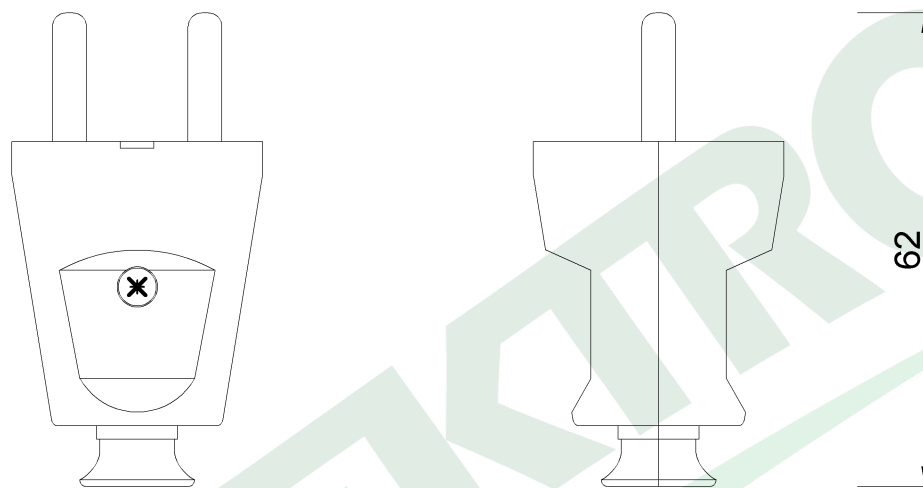

wymiary w [mm]

F6.0039 | Wtyczka z uziemieniem prosta 230V biała

F-ELEKTRO

www.f-elektro.com,

e-mail: info@f-elektro.com