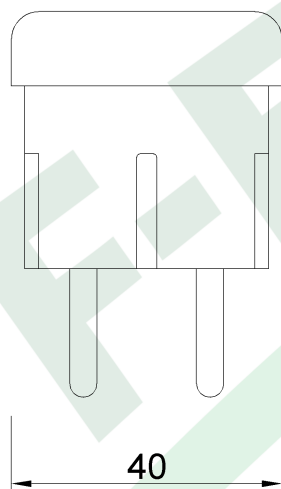

wymiary w [mm]

F6.0038 | Wtyczka z uziemieniem kątowna 230V biała uni-schuko

F-ELEKTRO

www.f-elektro.com,

e-mail: info@f-elektro.com