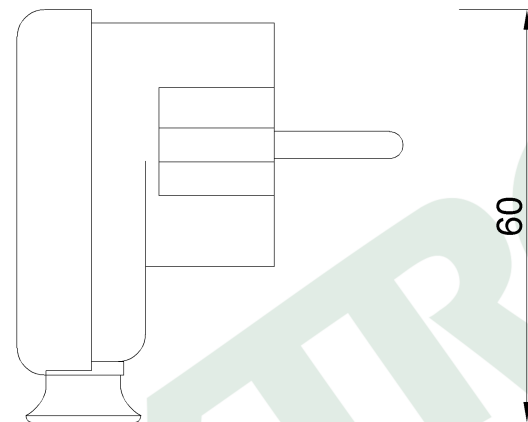

wymiary w [mm]

F6.0038 | Wtyczka z uziemieniem kątowna 230V biała uni-schuko

F-ELEKTRO

www.f-elektro.com,

e-mail: info@f-elektro.com