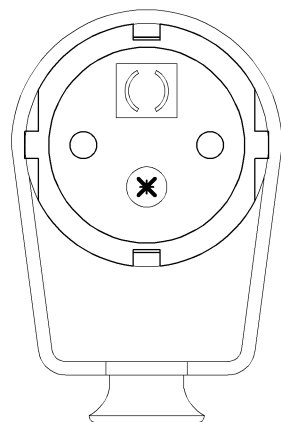

wymiary w [mm]

F6.0038 | Wtyczka z uziemieniem kątowna 230V biała uni-schuko

F-ELEKTRO

www.f-elektro.com,

e-mail: info@f-elektro.com