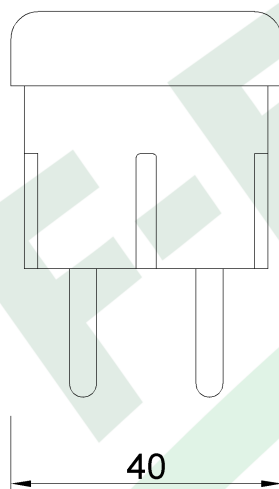

wymiary w [mm]

F6.0067 | Wtyczka kątowna z uziemieniem WT16U czarna

F-ELEKTRO
www.f-elektro.com,
e-mail: info@f-elektro.com