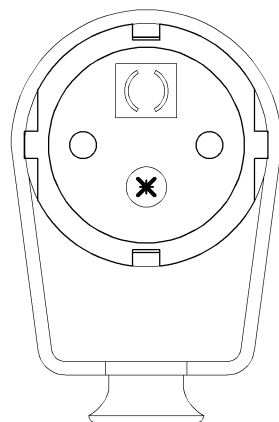

wymiary w [mm]

F6.0067 | Wtyczka kątowna z uziemieniem WT16U czarna

F-ELEKTRO
www.f-elektro.com,
e-mail: info@f-elektro.com