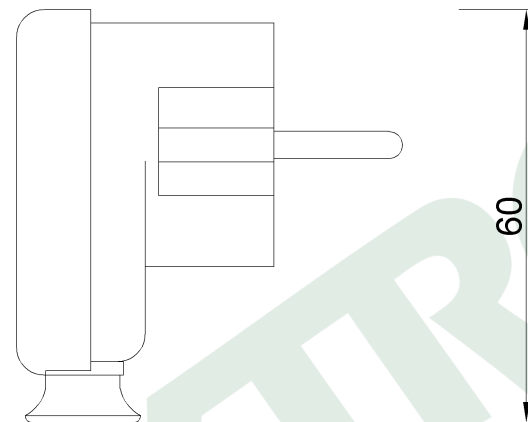

wymiary w [mm]

F6.0067 | Wtyczka kątowna z uziemieniem WT16U czarna

F-ELEKTRO
www.f-elektro.com,
e-mail: info@f-elektro.com