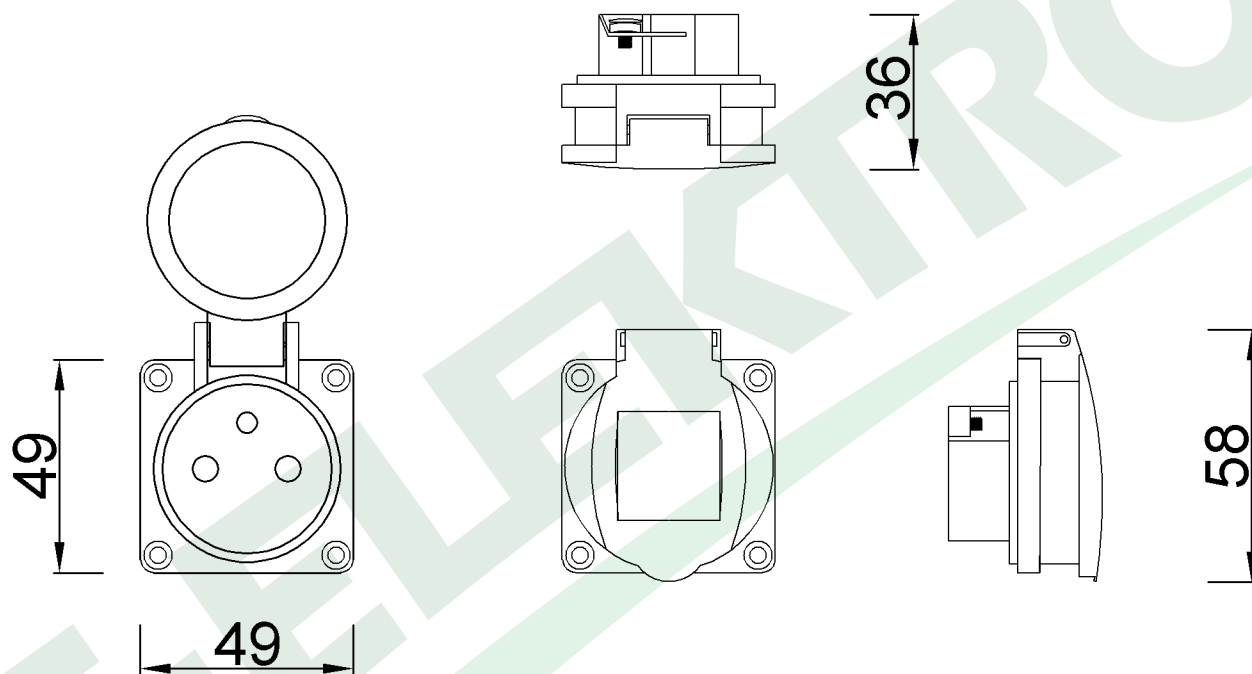

wymiary w [mm]

| | |
|-------|--|
| 71094 | Gniazdo tablicowe 16A 250V 2P+Z IP44 - V |
|-------|--|

F-ELEKTRO
www.f-elektro.com,
e-mail: info@f-elektro.com