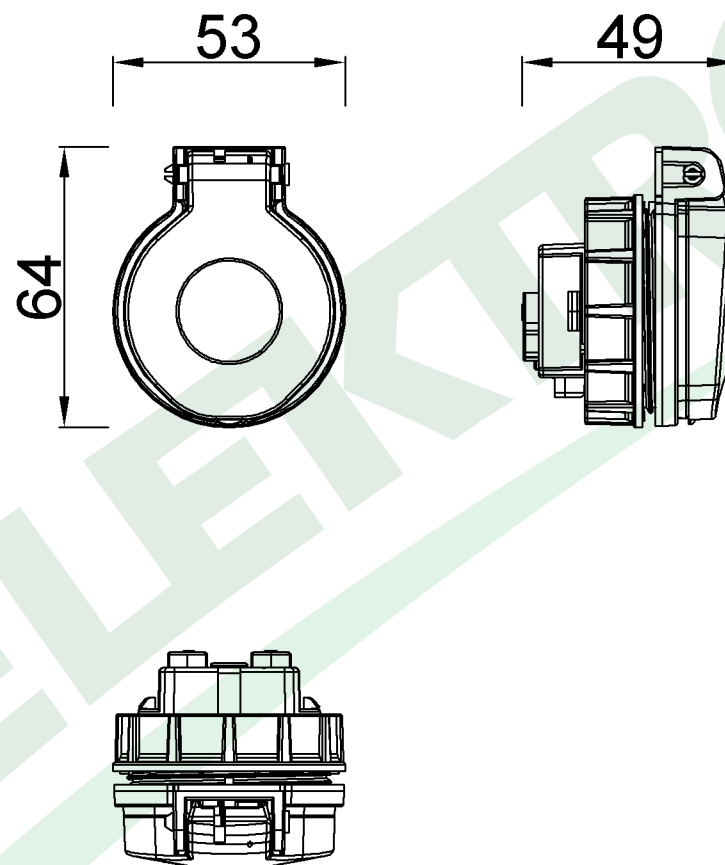

wymiary w [mm]

71097 | Gniazdo tablicowe 16A 250V 2P+Z IP44 - NAKRĘTKA

F-ELEKTRO

www.f-elektro.com,

e-mail: info@f-elektro.com