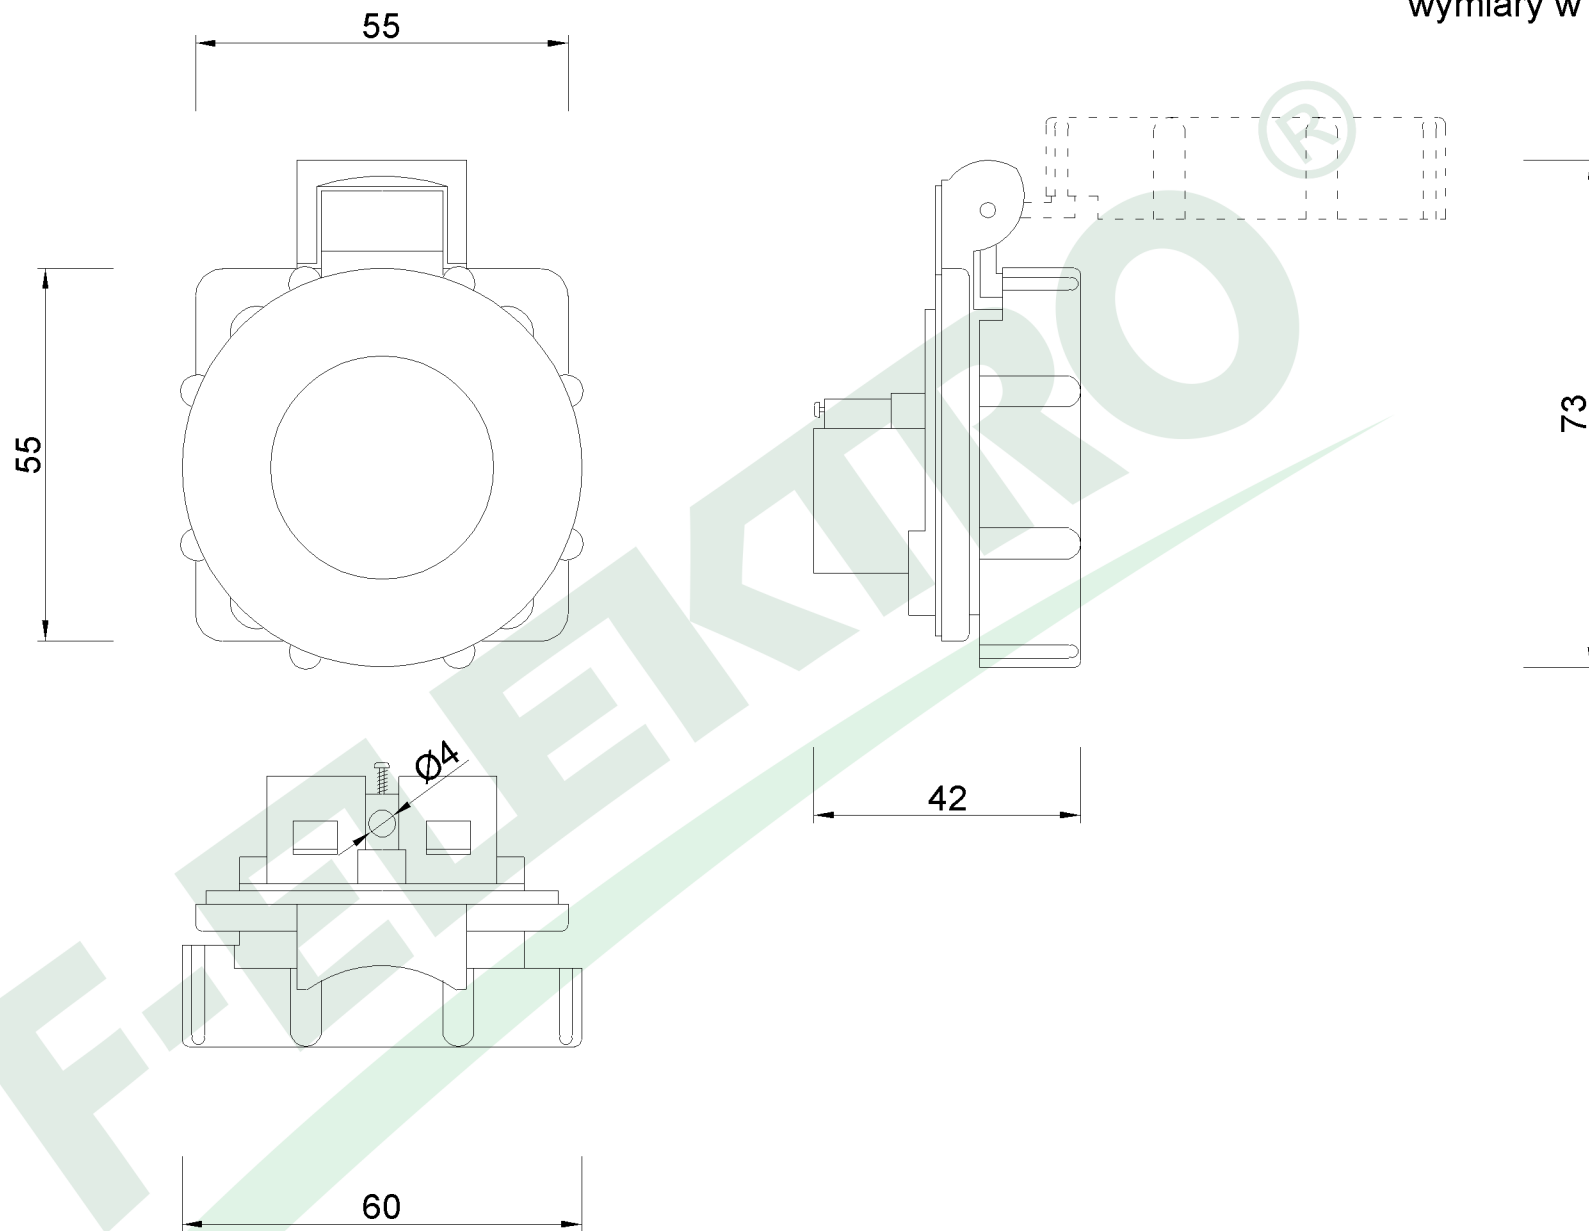

wymiary w [mm]

F6.0033 | Gniazdo tablicowe 16A 250V 2P+Z IP67

F-ELEKTRO

www.f-elektro.com,

e-mail: info@f-elektro.com