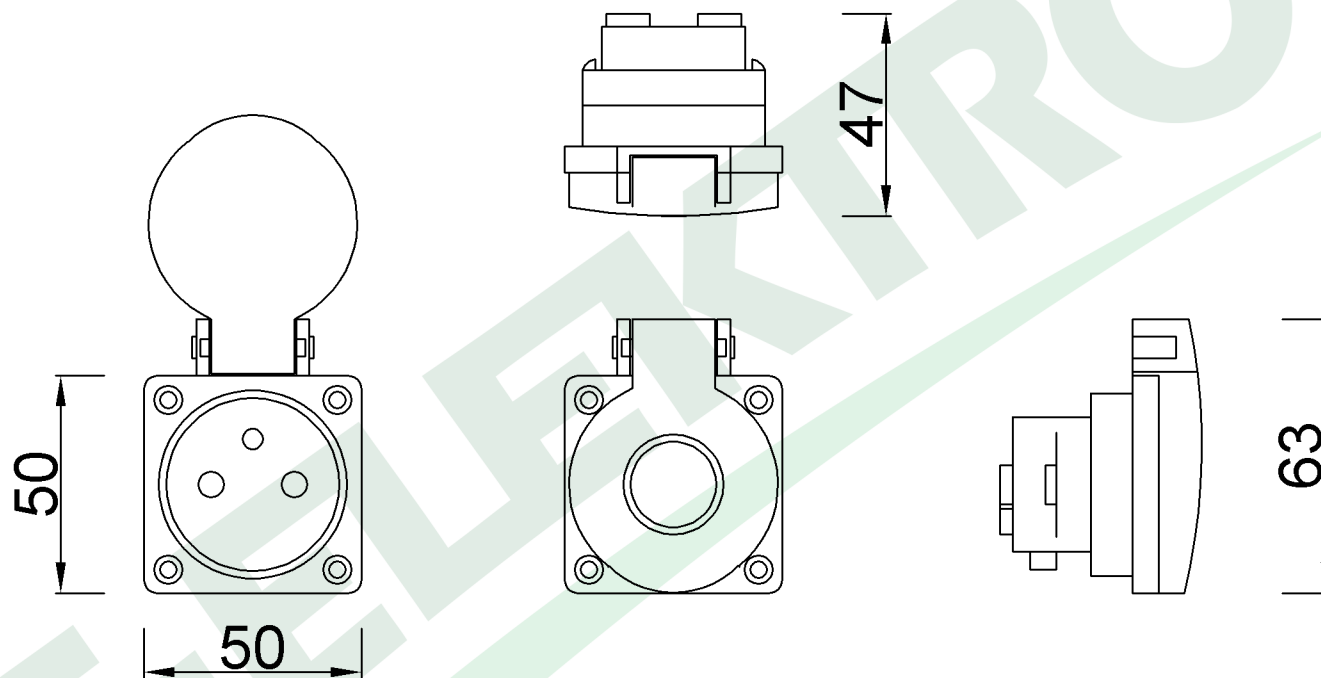

wymiary w [mm]

71095	Gniazdo tablicowe 16A 250V 2P+Z IP44 - B
-------	--

F-ELEKTRO  
www.f-elektro.com,  
e-mail: info@f-elektro.com