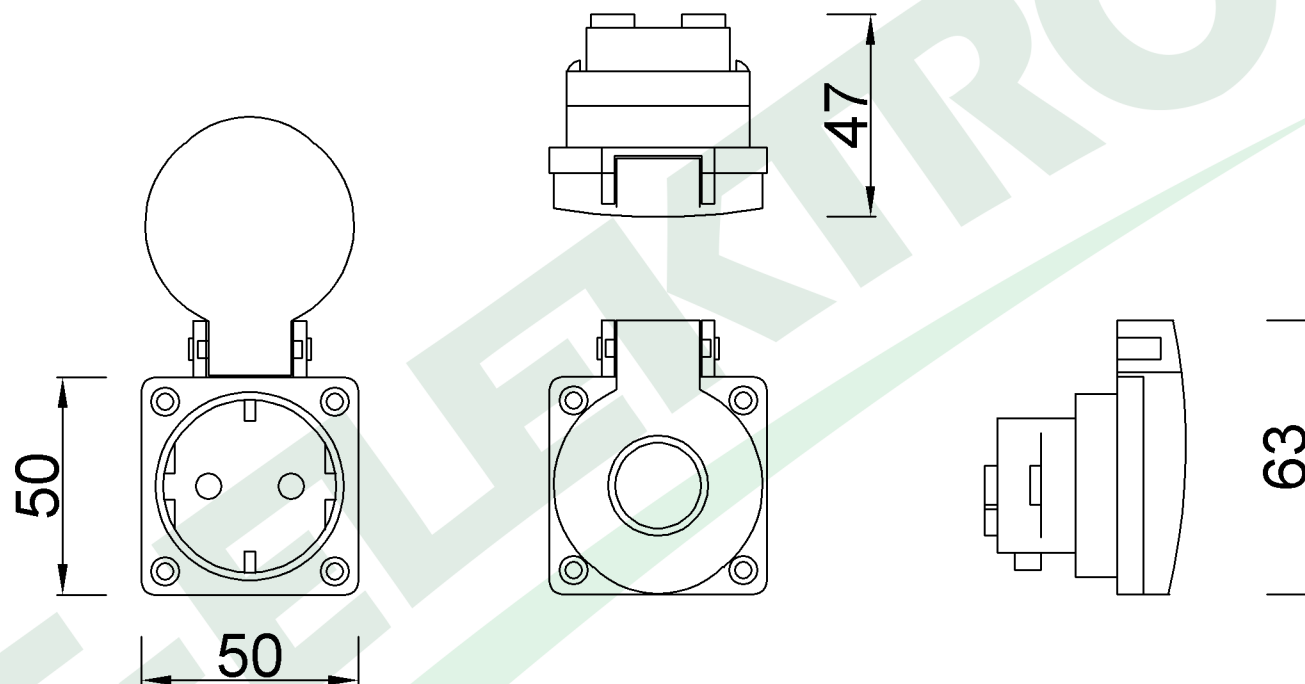

wymiary w [mm]

71096	Gniazdo tablicowe 16A 250V 2P+Z IP44 SCHUKO
-------	---

F-ELEKTRO

www.f-elektro.com,

e-mail: info@f-elektro.com