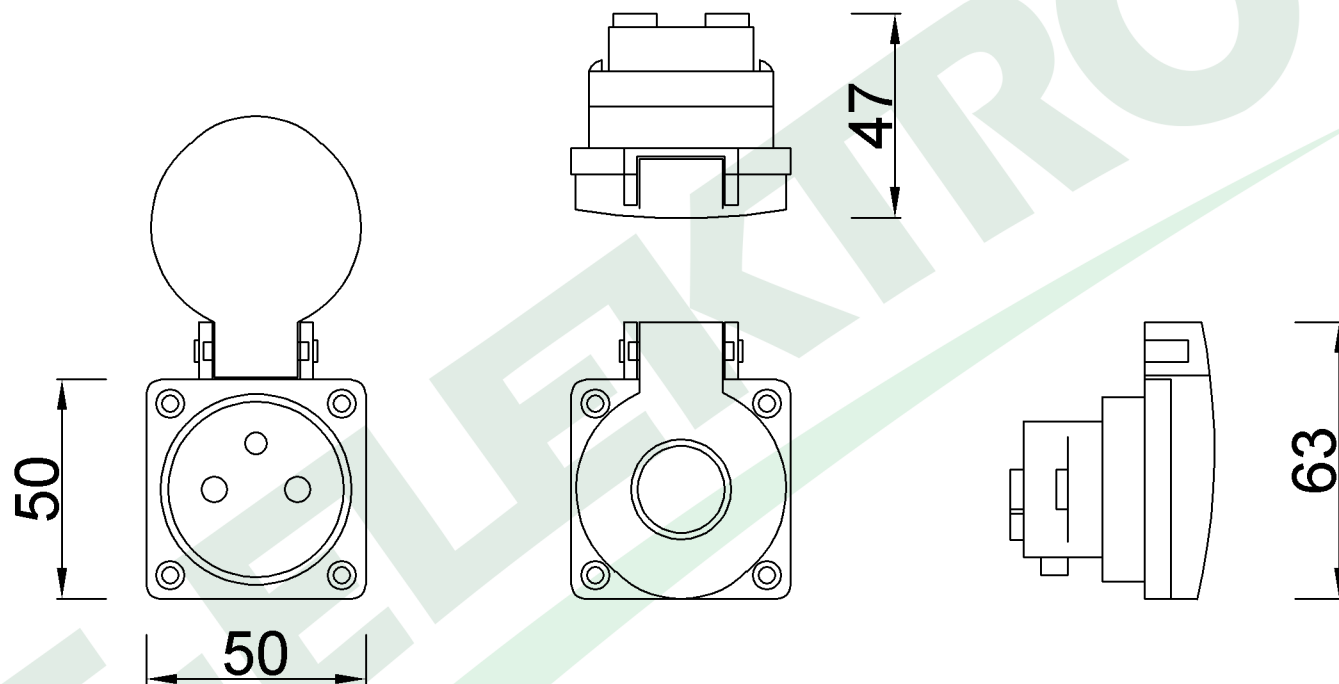

wymiary w [mm]

71091 | Gniazdo tablicowe 16A 250V 2P+Z IP44 - B czarne

F-ELEKTRO

www.f-elektro.com,

e-mail: info@f-elektro.com