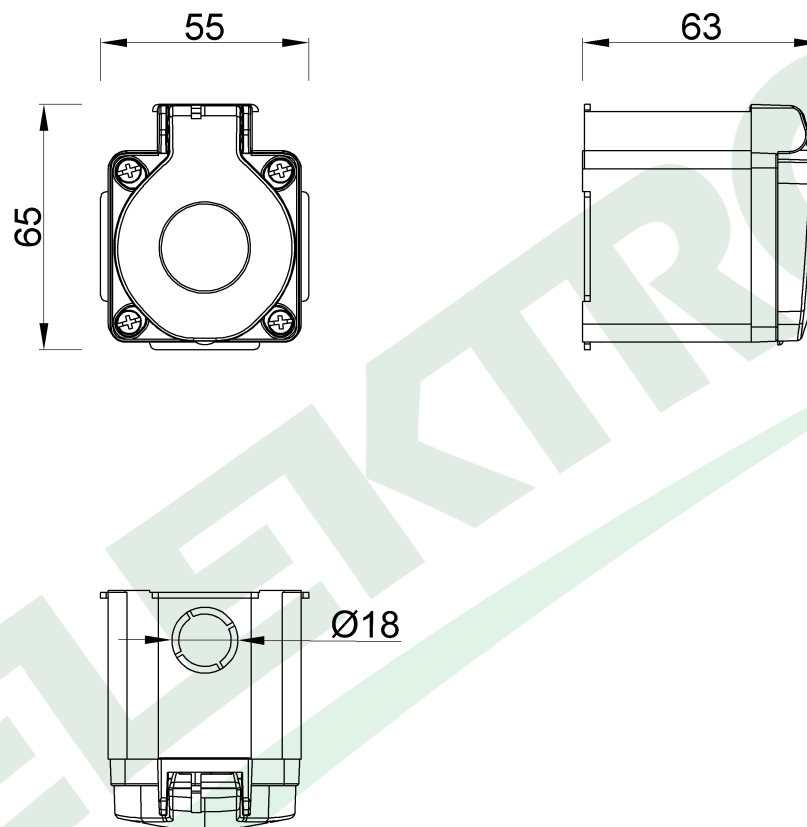

wymiary w [mm]

F6.0457 | Gniazdo pojedyncze 230V z puszką BS

F-ELEKTRO

www.f-elektro.com,

e-mail: info@f-elektro.com