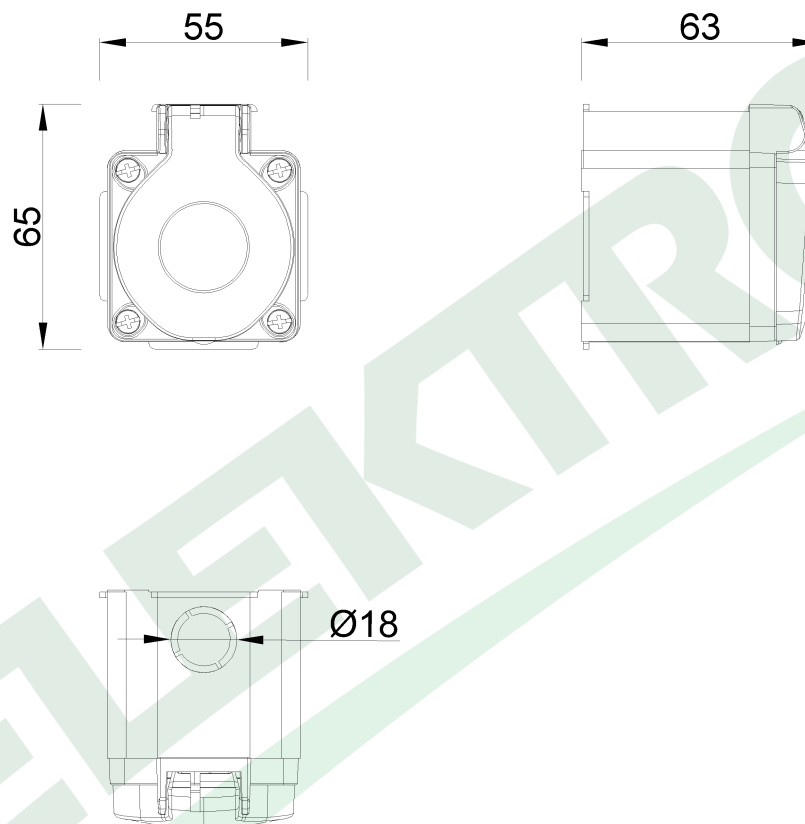

wymiary w [mm]

F6.0474 Gniazdo pojedyncze Schuko 230V z puszką BS

F-ELEKTRO

www.f-elektro.com,

e-mail: info@f-elektro.com