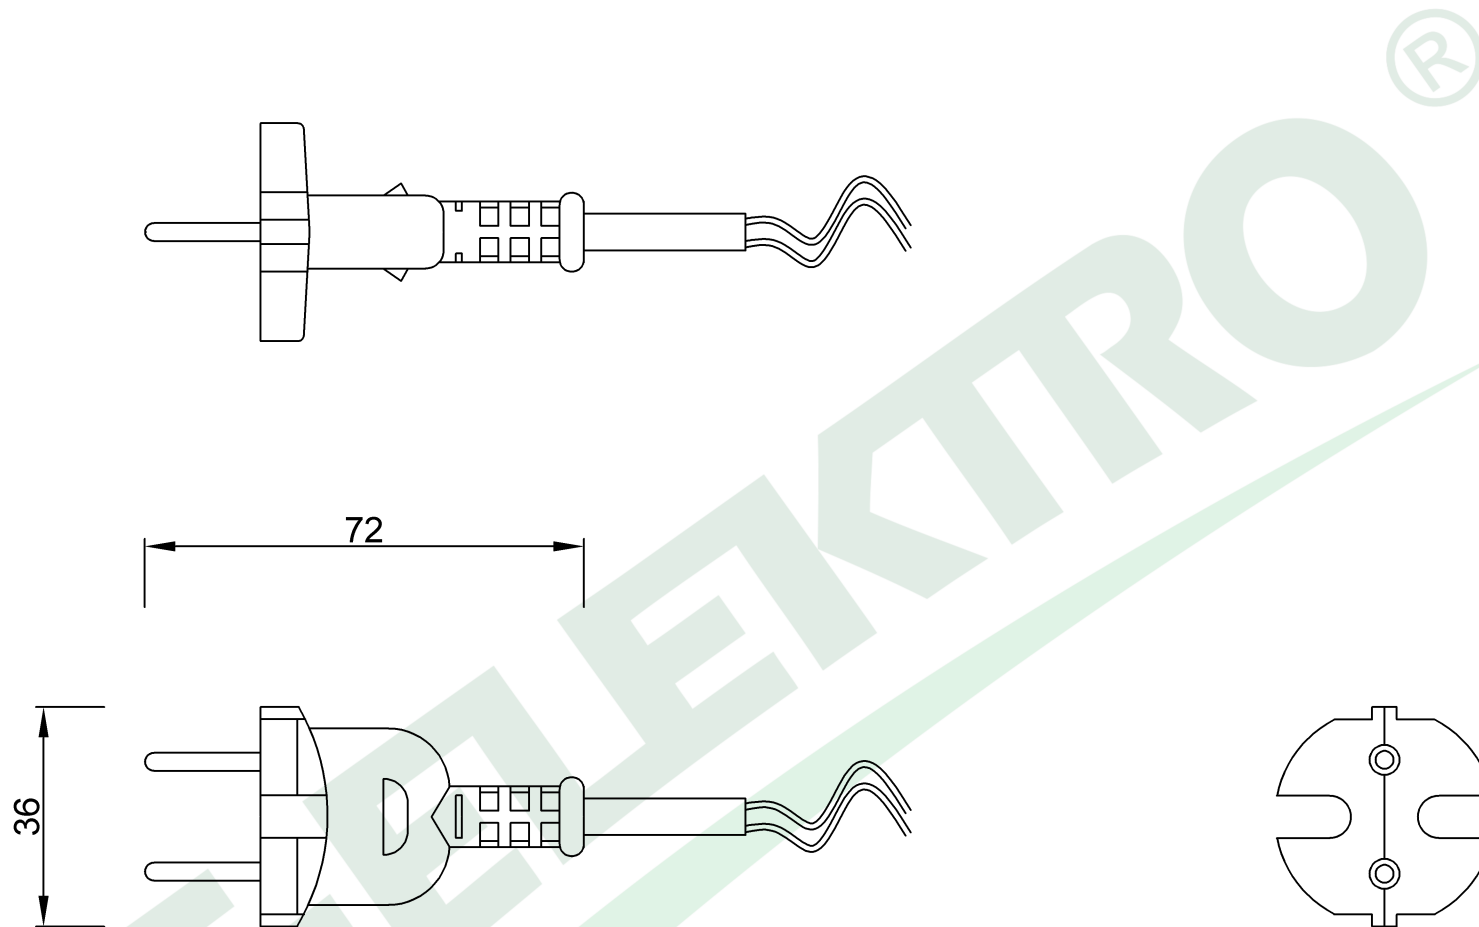

wymiary w [mm]

F5.0050 | Sznur przyłączeniowy 2x1,00 H05RR-F - 1,5mb/GUMA

F-ELEKTRO

[www.f-elektro.com](http://www.f-elektro.com),

e-mail: [info@f-elektro.com](mailto:info@f-elektro.com)