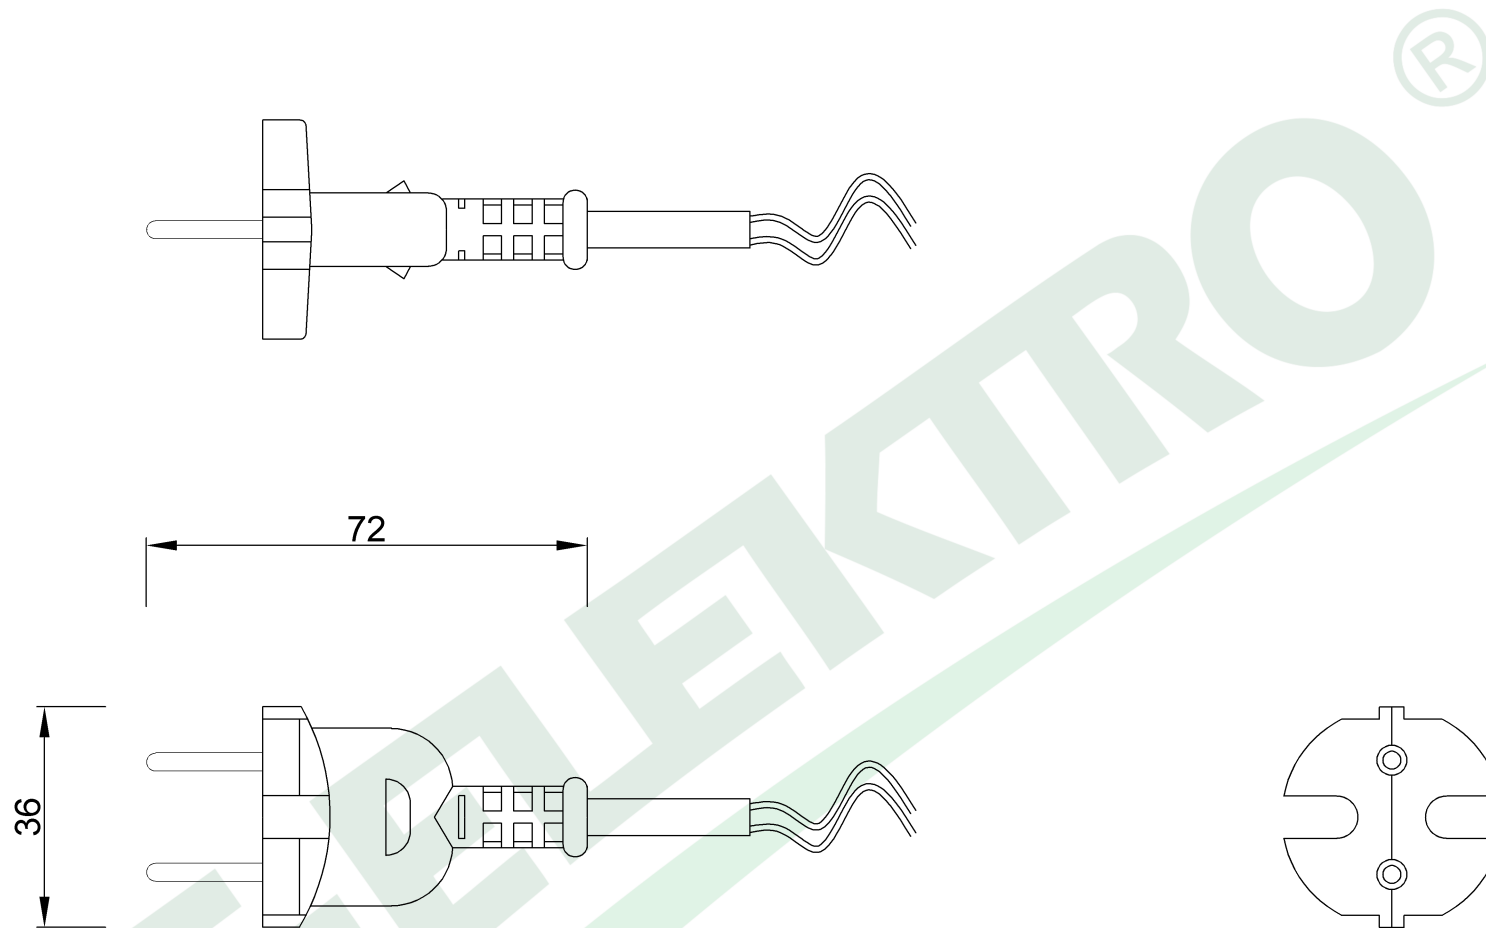

wymiary w [mm]

F5.0001 | Sznur przyłączeniowy 2x1,00 H05RR-F (guma) - 3mb

F-ELEKTRO

[www.f-elektro.com](http://www.f-elektro.com),

e-mail: [info@f-elektro.com](mailto:info@f-elektro.com)