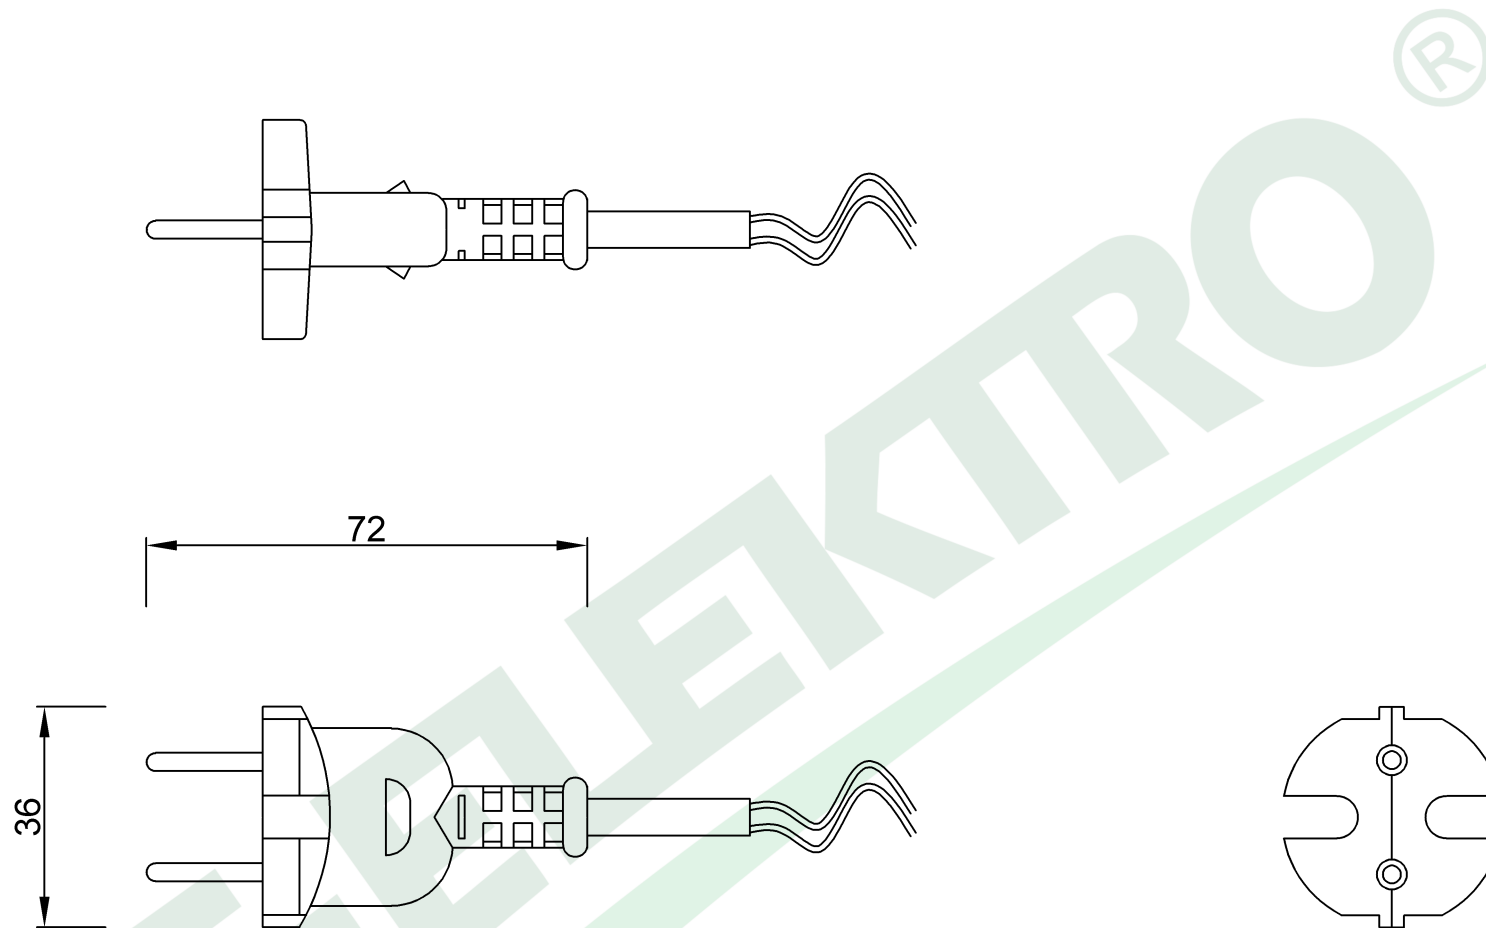

wymiary w [mm]

F5.0002 | Sznur przyłączeniowy 2x1,00 H05RR-F (guma) - 5mb

F-ELEKTRO

[www.f-elektro.com](http://www.f-elektro.com),

e-mail: [info@f-elektro.com](mailto:info@f-elektro.com)