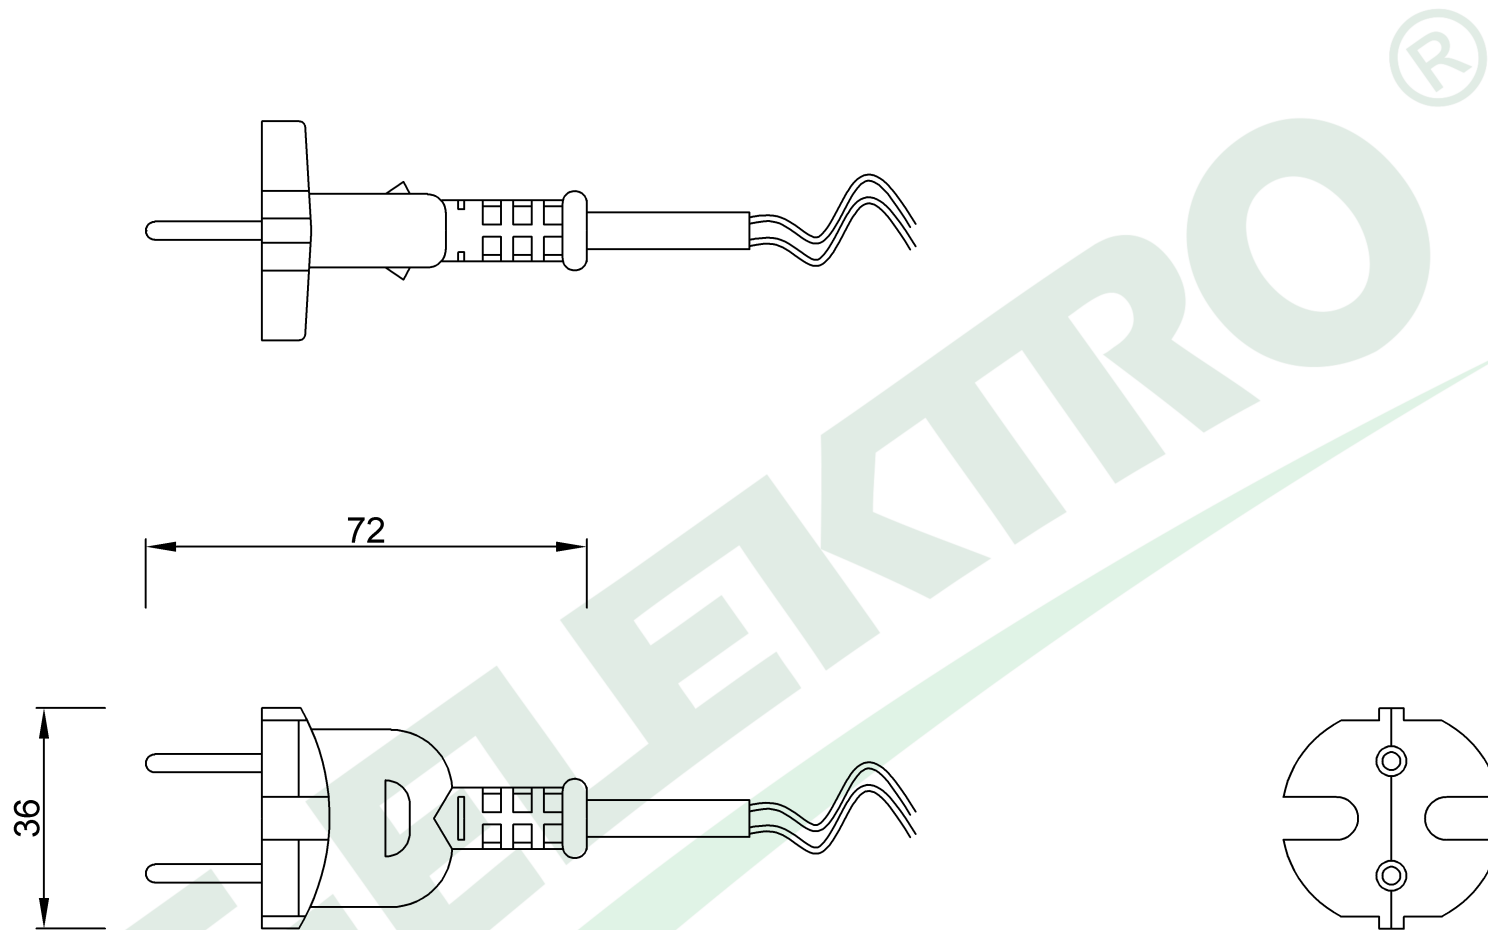

wymiary w [mm]

F5.0051 | Sznur przyłączeniowy 2x1,50 H05RR-F - 1,5mb/GUMA

F-ELEKTRO

[www.f-elektro.com](http://www.f-elektro.com),

e-mail: [info@f-elektro.com](mailto:info@f-elektro.com)