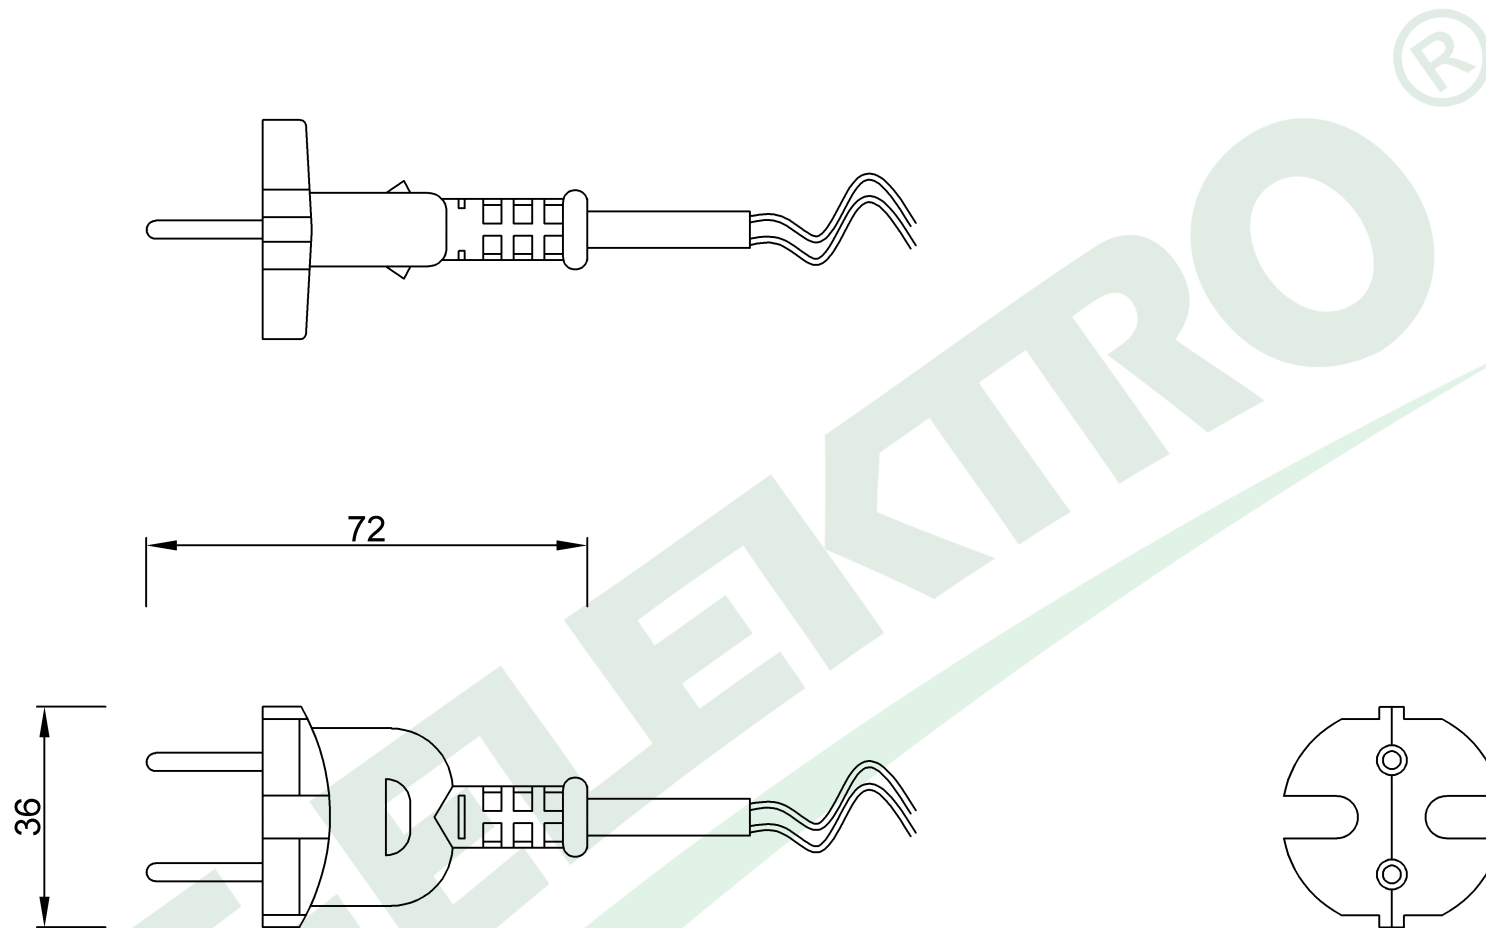

wymiary w [mm]

F5.0036 | Sznur przyłączeniowy 2x1,50 H05RR-F (guma) - 3mb

F-ELEKTRO

[www.f-elektro.com](http://www.f-elektro.com),

e-mail: [info@f-elektro.com](mailto:info@f-elektro.com)