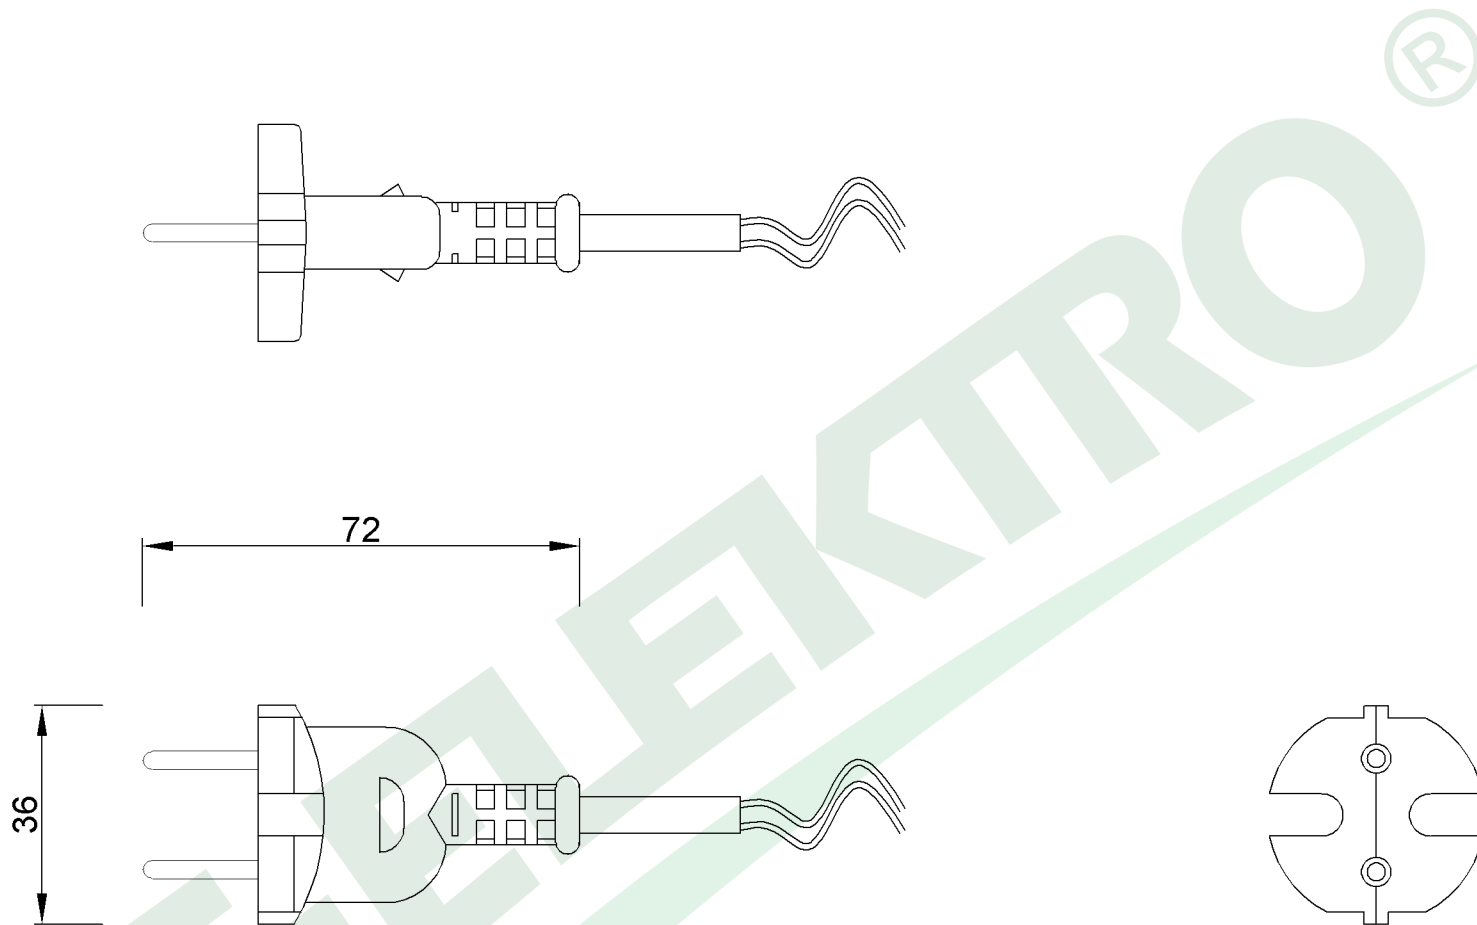

wymiary w [mm]

F5.0056 | Sznur przyłączeniowy - wtyczka prosta 3x1,00 H05RR-F - 1,5mb/GUMA

F-ELEKTRO

[www.f-elektro.com](http://www.f-elektro.com),

e-mail: [info@f-elektro.com](mailto:info@f-elektro.com)