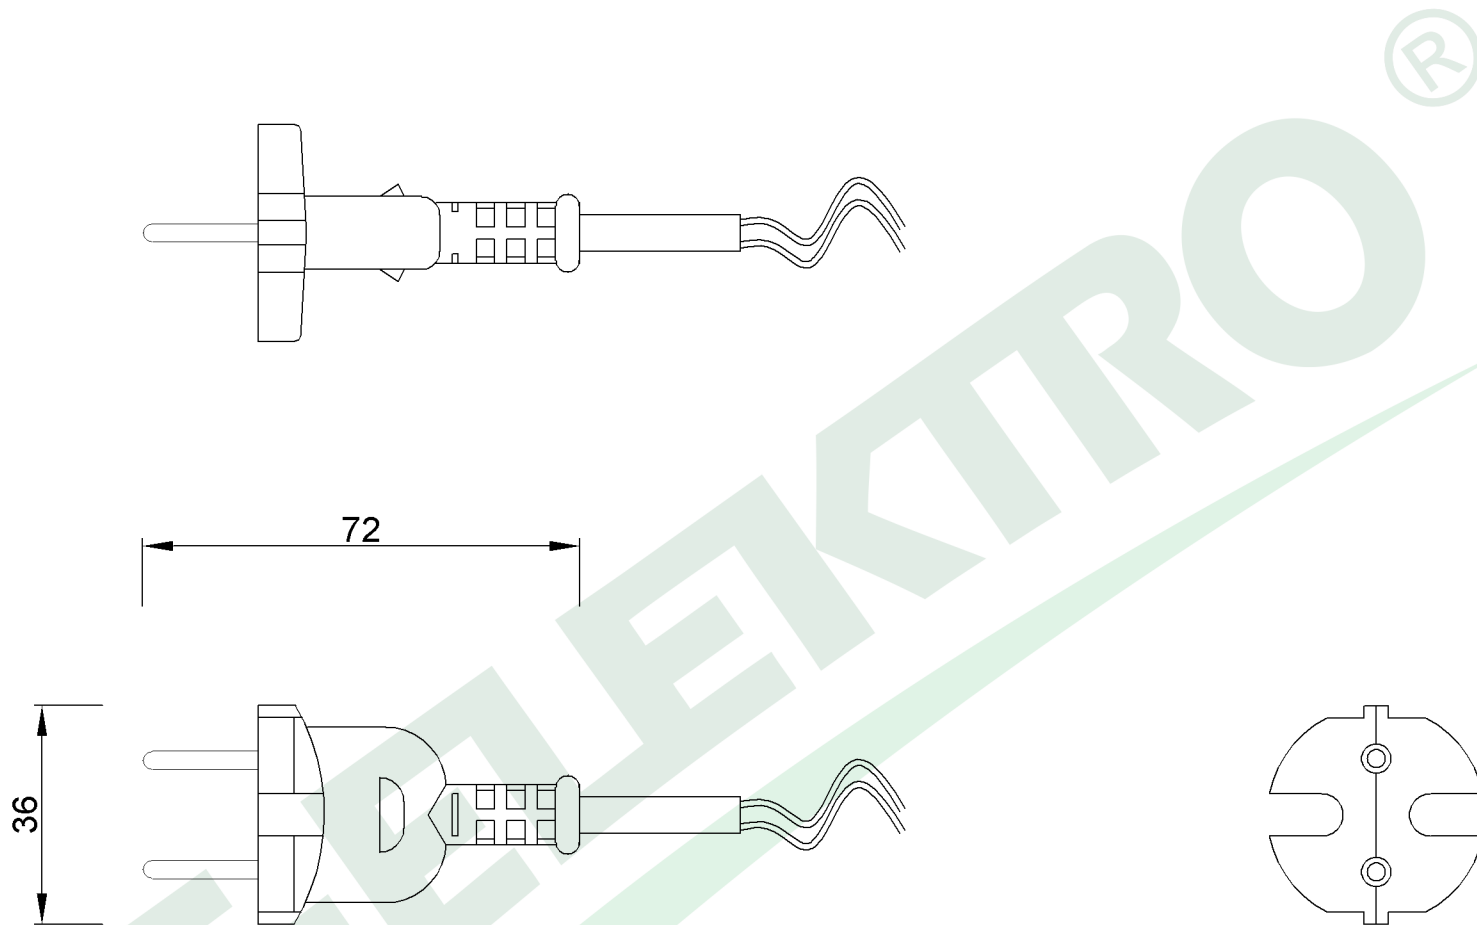

wymiary w [mm]

F5.0057 | Sznur przyłączeniowy - wtyczka prosta 3x1,00 H05RR-F - 3mb/GUMA

F-ELEKTRO

www.f-elektro.com,

e-mail: info@f-elektro.com