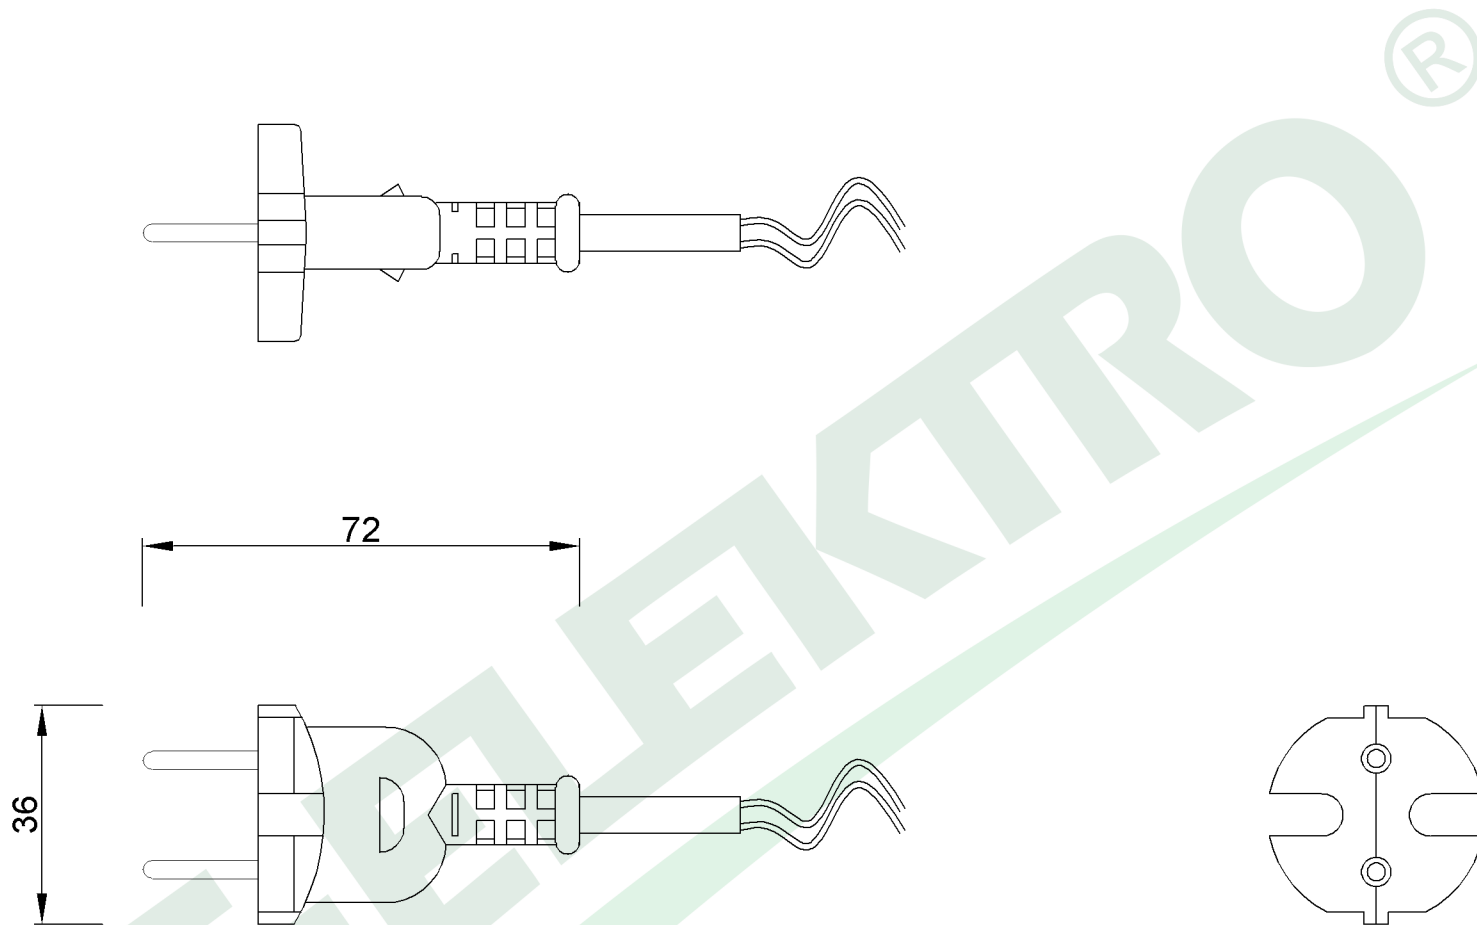

wymiary w [mm]

F5.0058 | Sznur przyłączeniowy - wtyczka prosta 3x1,00 H05RR-F - 5mb/GUMA

F-ELEKTRO

www.f-elektro.com,

e-mail: info@f-elektro.com