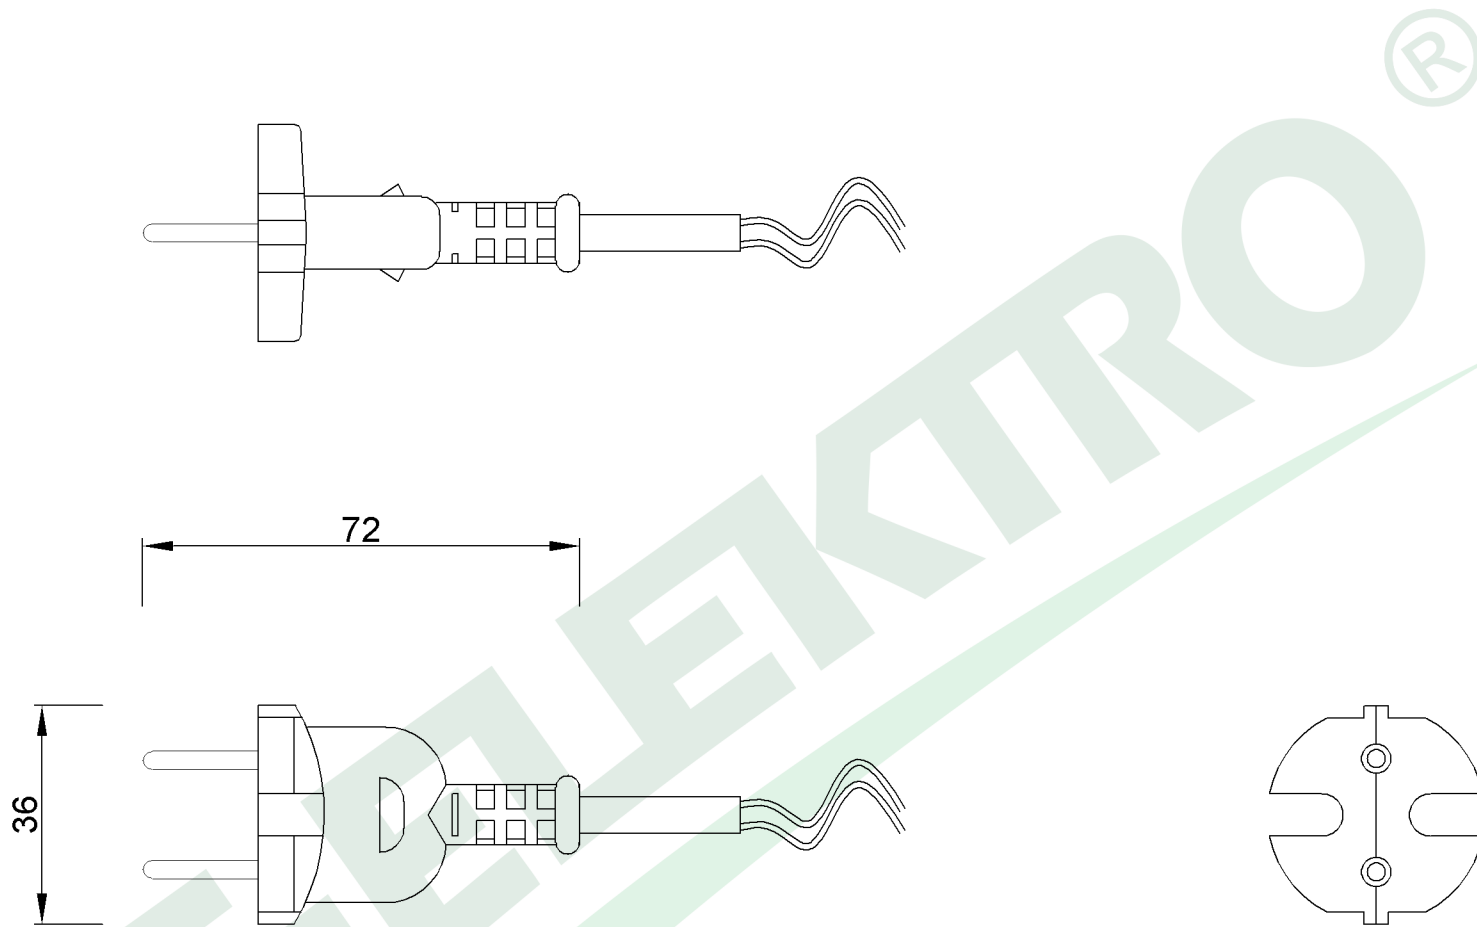

wymiary w [mm]

F5.0059 | Sznur przyłączeniowy - wtyczka prosta 3x1,50 H05RR-F - 1,5mb/GUMA
F-ELEKTRO
www.f-elektro.com,
e-mail: info@f-elektro.com