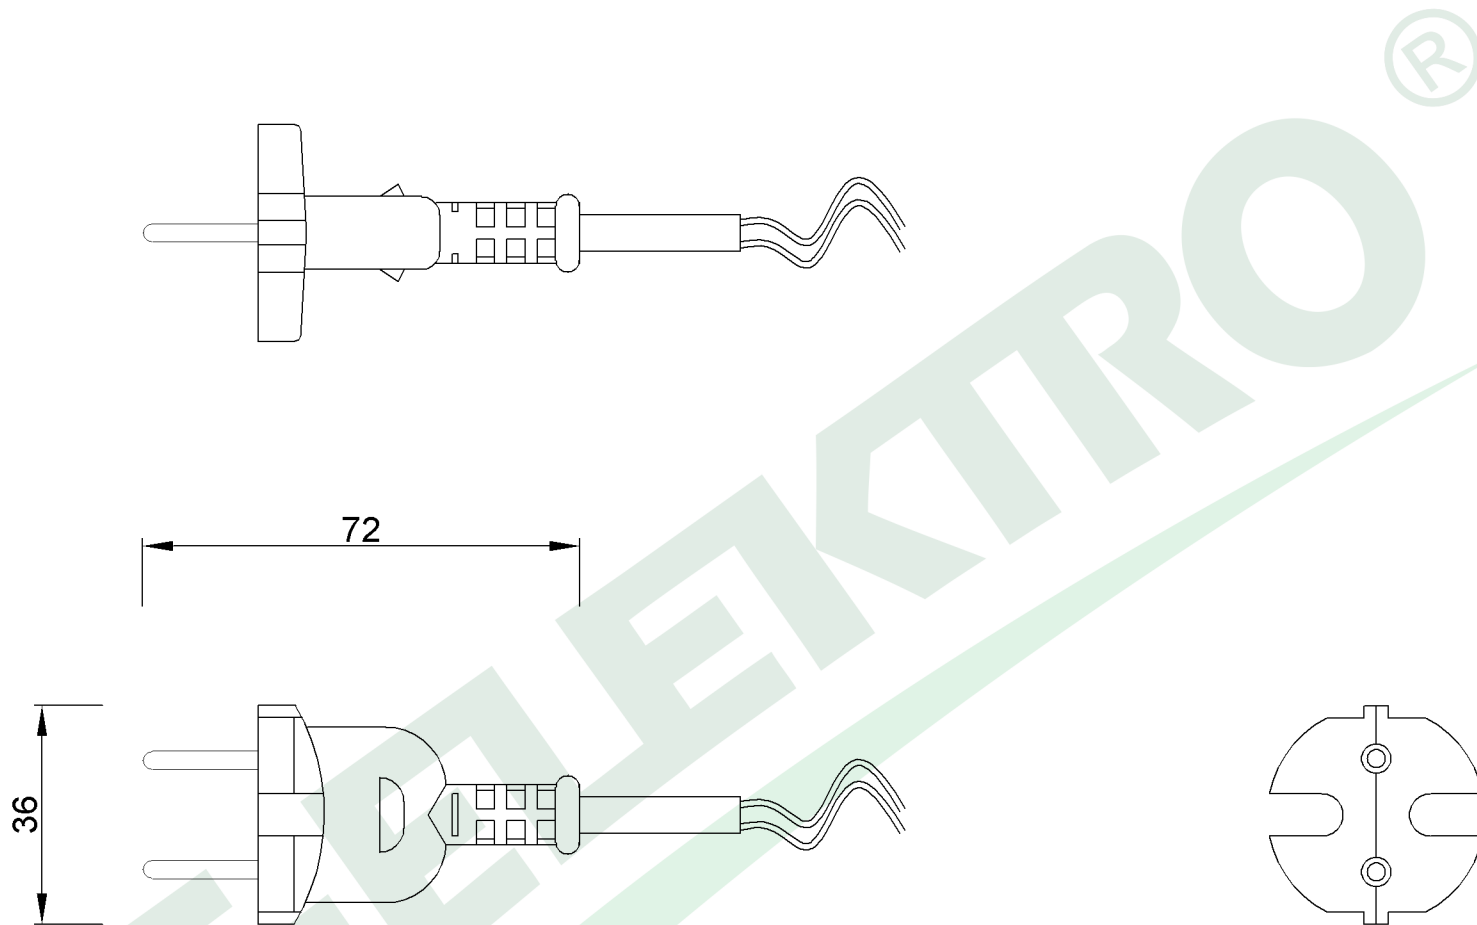

wymiary w [mm]

F5.0060 | Sznur przyłączeniowy - wtyczka prosta 3x1,50 H05RR-F - 3mb/GUMA

F-ELEKTRO

www.f-elektro.com,

e-mail: info@f-elektro.com