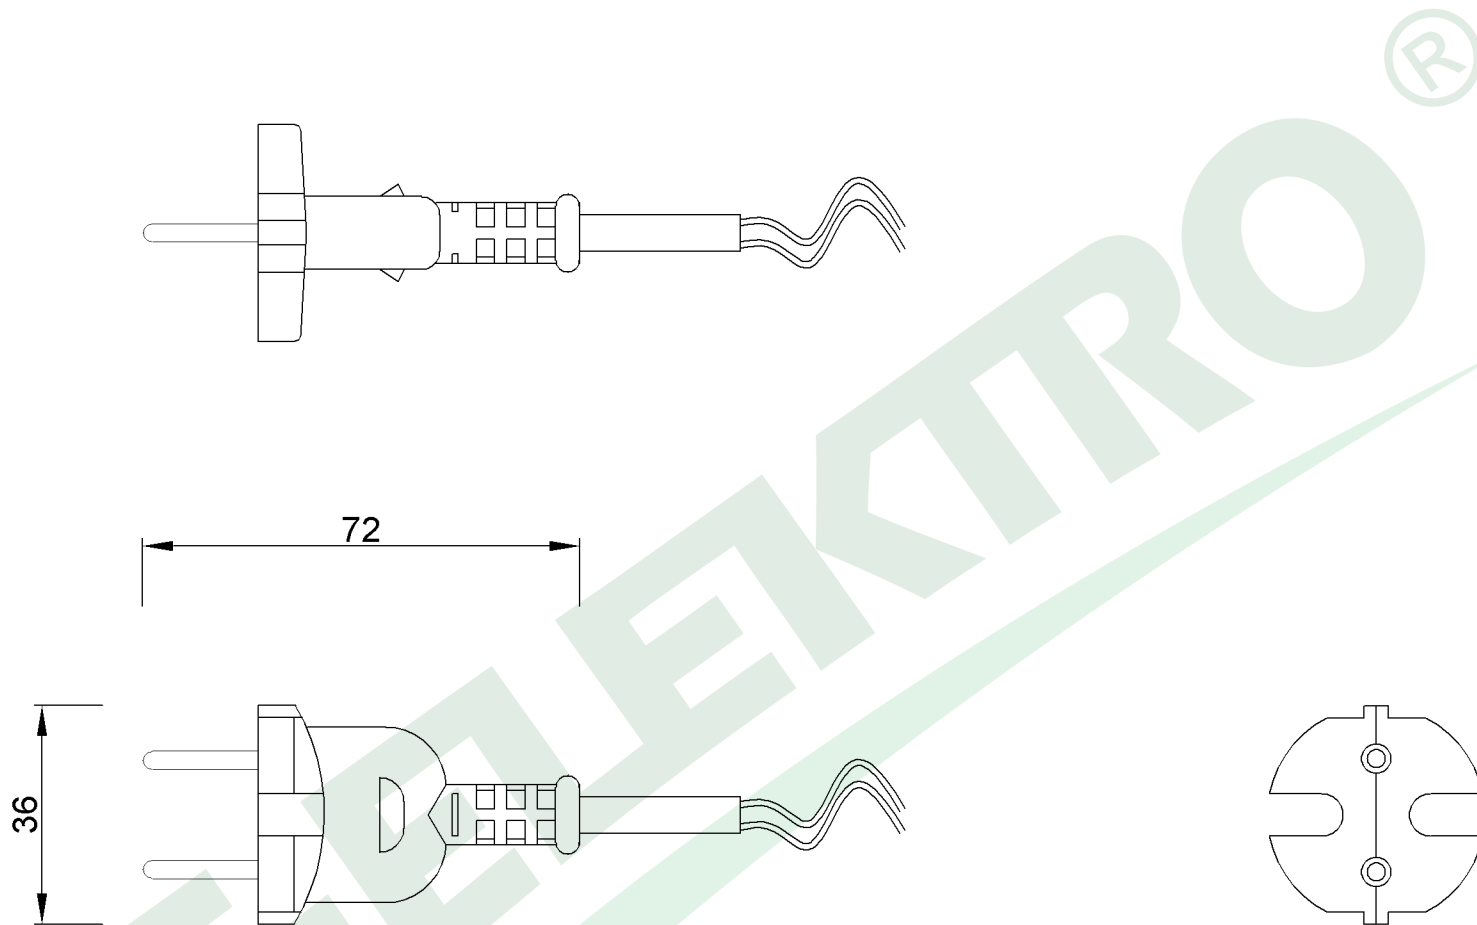

wymiary w [mm]

F5.0061 | Sznur przyłączeniowy - wtyczka prosta 3x1,50 H05RR-F - 5mb/GUMA

F-ELEKTRO

www.f-elektro.com,

e-mail: info@f-elektro.com