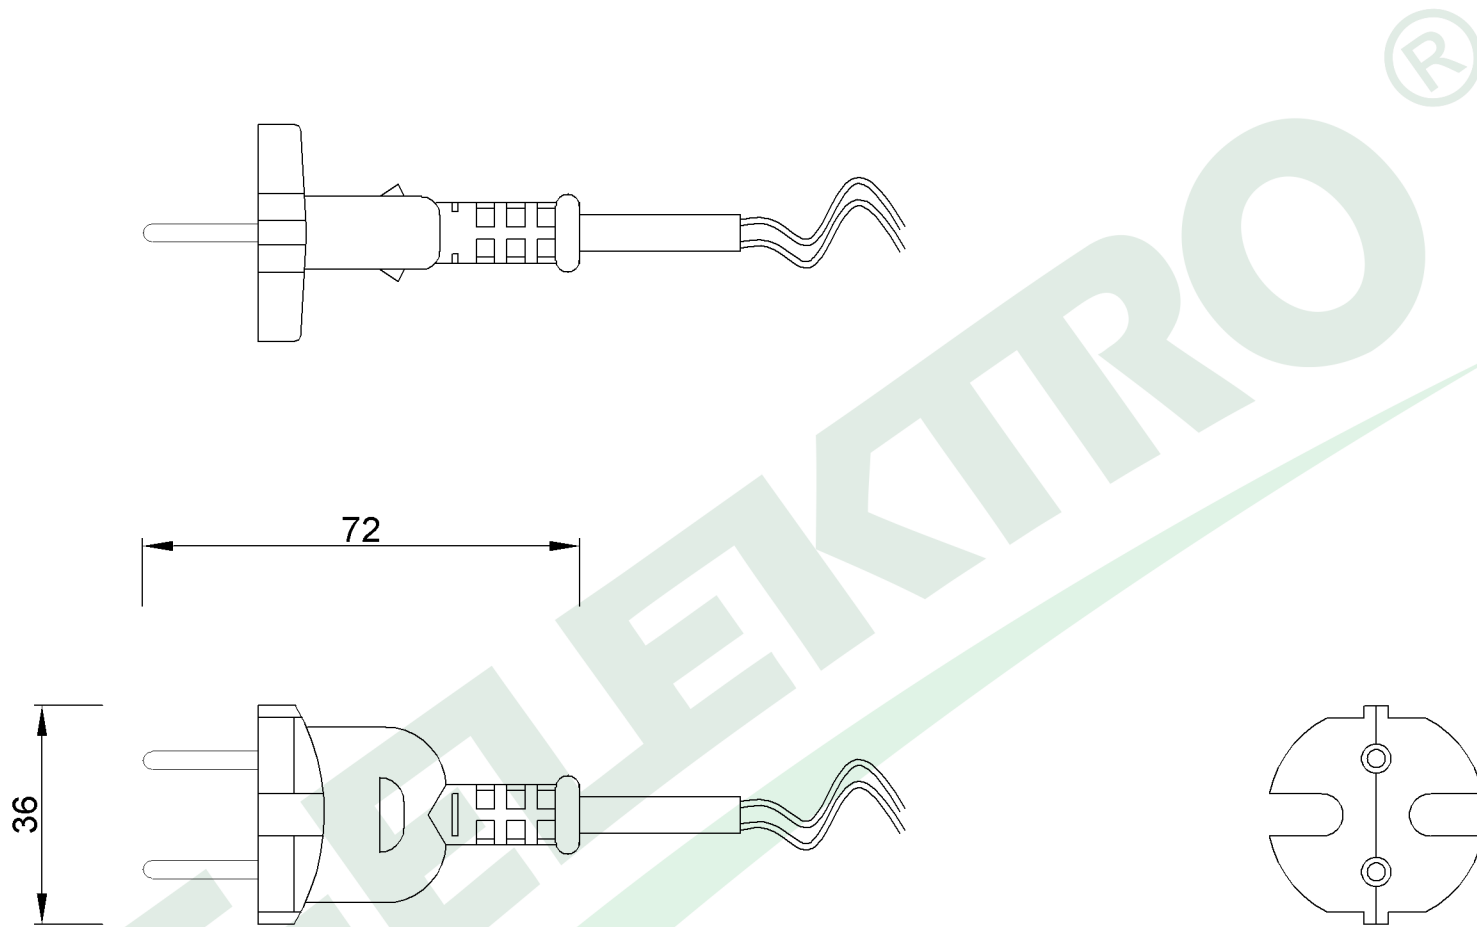

wymiary w [mm]

F5.0073 | Sznur przyłączeniowy - wtyczka prosta 3x1,50 H05RR-F - 10mb/GUMA

F-ELEKTRO

www.f-elektro.com,

e-mail: info@f-elektro.com